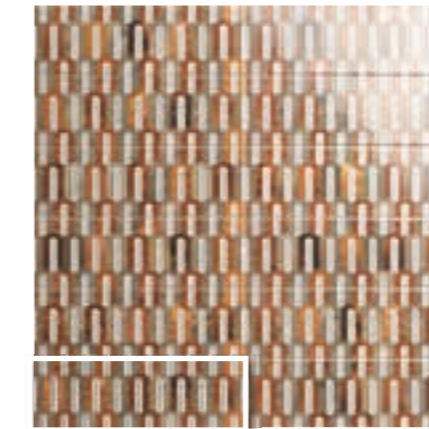

ARCO CARAMEL
10x30 (M 220) 4"x12"