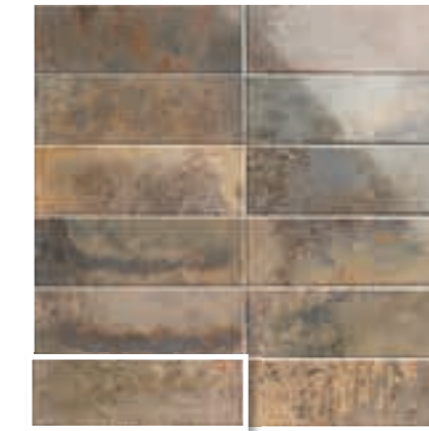

Bellagio Fuocco 10x30 · 4"x12" · Arco Caramel 10x30 · 4"x12"  
Norland Beige 20x20 · 8"x8" (Ver serie completa en / Check complete series in PORCELAIN BOOK COLLECTIONS 2024 OPTYM)

BELLAGIO AQUAMARINE  
10x30 (M 190) 4"x12"

BELLAGIO SMERALDO  
10x30 (M 190) 4"x12"

BELLAGIO BLU  
10x30 (M 190) 4"x12"

BELLAGIO BIANCO  
10x30 (M 190) 4"x12"

BELLAGIO CARAMEL  
10x30 (M 190) 4"x12"

BELLAGIO FUOCCO  
10x30 (M 190) 4"x12"

ESCAMA BLU  
10x30 (M 220) 4"x12"