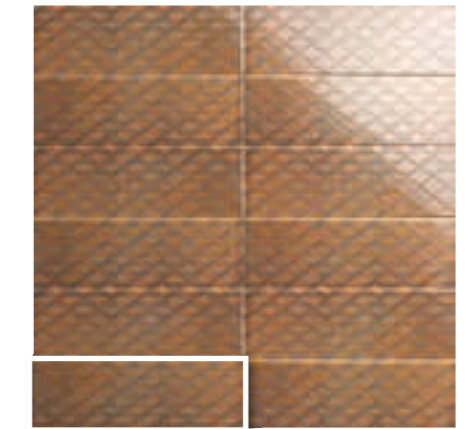

BELLAGIO SMERALDO  
10x30 (M 190) 4"x12"

BELLAGIO BLU  
10x30 (M 190) 4"x12"

BELLAGIO BIANCO  
10x30 (M 190) 4"x12"

BELLAGIO CARAMEL  
10x30 (M 190) 4"x12"

BELLAGIO FUOCCO  
10x30 (M 190) 4"x12"

ESCAMA BLU  
10x30 (M 220) 4"x12"

ARCO BLU  
10x30 (M 220) 4"x12"

STAMPATTO  
10x30 (M 220) 4"x12"

ESCAMA CARAMEL  
10x30 (M 220) 4"x12"

ARCO CARAMEL  
10x30 (M 220) 4"x12"

REFLEX  
10x30 (M 220) 4"x12"

10x30 4"x12"

10x30 4"x12"

102 Bellagio Blu 10x30 · 4"x12  
Lancia Metallici 20x20 · 8"x8" (Ver serie completa en / Check complete series in PORCELAIN BOOK COLLECTIONS 2024 OPTYM)