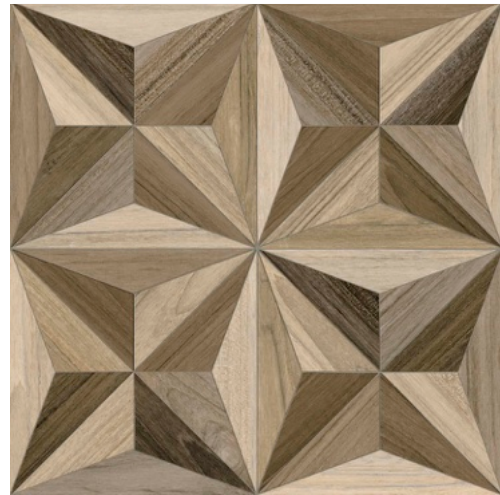

80x80 cm.. 31.5x31.5 inches

(1) Vail-R Natural
G.271

(1) Vail-R Noce
G.271

(1) Vail-R Carbón
G.271

Syote-R Multicolor
G.271

(1) Este modelo está compuesto por diseños diferentes para combinar de modo alterno, se sirven en la misma caja.
This model has different designs that are combined alternately, coming in the same box.