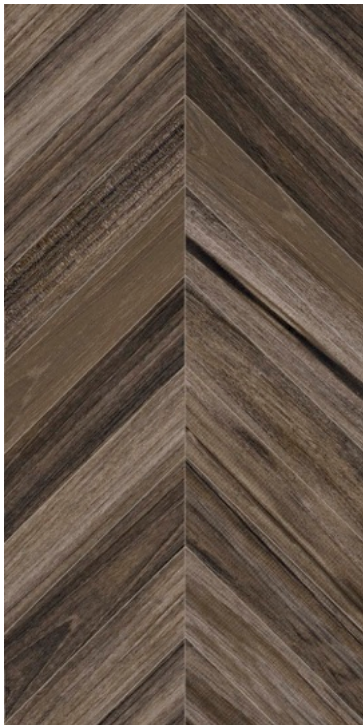

Agadir-R Carbón
G.168