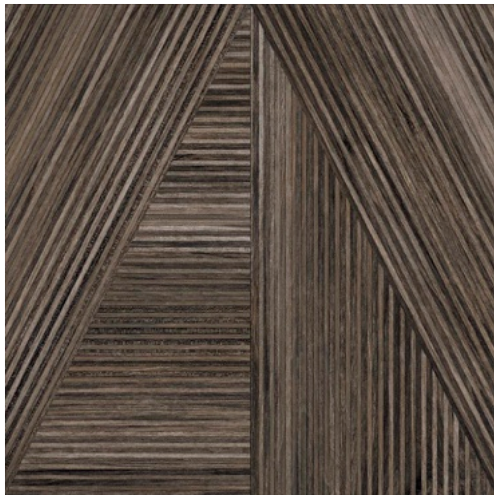

El peldaño y el gradone pueden servirse con o sin rayado de hendidura. También disponibles en ángulo.
The Step Tread and gradone can be sold with or without the ribbed notch. Angle is also available.

BELICE	CAJA / BOX							PALET / PALLET				
	+	FORMATOS	SIZE	PIEZAS / PIECES	M ²	ML	KG	CAJA / BOX	M ²	ML	KG	
	8,8	51,9x59,9 cm. Hexágono	20.4x23.6 inches	4	0,93	-	18,89	30	27,90	-	566,76	
	8,8	10x59,3 cm. Listón	3.9x23.3 inches	20	1,18	-	20,60	56	66	-	1153,6	
	10	80x80 cm.	31.5x31.5 inches	2	1,28	-	29,40	42	53,76	-	1234,84	
	11	19,4x120 cm.	7.6x47.2 inches	4	0,93	-	23,68	45	41,89	-	1065,69	
	11	60x120 cm. Agadir	23.6x47.2 inches	2	1,44	-	36,13	24	34,56	-	867	
	11	120x120 cm.	47.2x47.2 inches	1	1,44	-	36,125	38	54,72	-	1400	
11	26x180 cm.	10.2x70.9 inches	2	0,936	-	23,55	60	56,16	-	1430		
 Rodapié cortado y biselado Cut and Bevelled skirting tile	11	G.67	9,4x120 cm.	3.7x47.2 inches	10	-	12	28,2	36	-	432	1015,2
 Peldaño / Step Tread		G.92	33x120 cm.	13x47.2 inches	2	-	2,40	20	-	-	-	-
 Gradone		G.902	33x120 cm.	13x47.2 inches	2	-	2,40	26	-	-	-	-

80x80 cm.. 31.5x31.5 inches

(1) Vail-R Natural
G.271

(1) Vail-R Noce
G.271

(1) Vail-R Carbón
G.271

Syote-R Multicolor
G.271

(1) Este modelo está compuesto por diseños diferentes para combinar de modo alterno, se sirven en la misma caja.
This model has different designs that are combined alternately, coming in the same box.