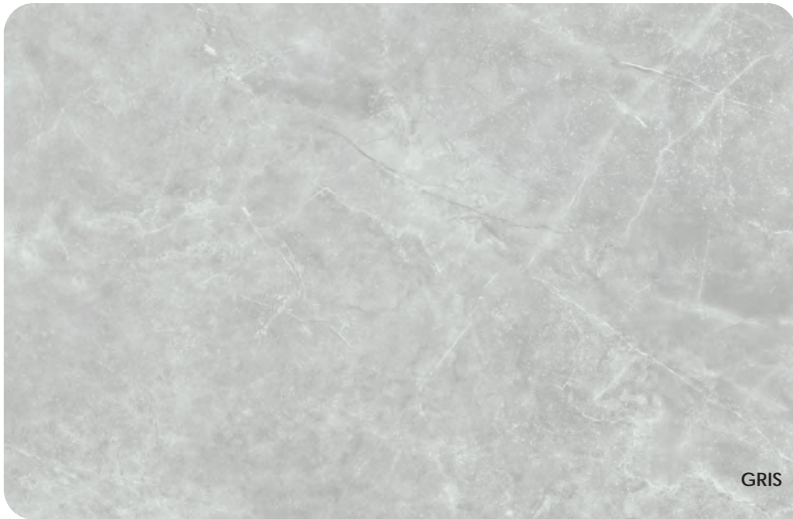

PORCELÁNICO PULIDO POLISHED PORCELAIN		PORCELÁNICO PORCELAIN				PASTA BLANCA WHITE BODY
	120x120cm RC 47.2"x47.2" RC	60x120cm RC 14.5"x39.5" RC	100x100cm RC 39.3"x39.3" RC	60x120cm RC 14.5"x39.5" RC	37x75cm RC 14.5"x29.5" RC	60x60cm RC 23.4"x23.4" RC	33.3x90cm RC 13.1"x35.4" RC
BEIGE	PUL001	PUL021	PP2302	PP2402	PPR302	PP2602	RB1113
BLANCO	PUL001	PUL021	PP2302	PP2402	PPR302	PP2602	RB1113
GRIS	PUL001	PUL021	PP2302	PP2402	PPR302	PP2602	RB1113
ANTRACITA	--	--	--	PP2403	PPR303	PP2603	--
MOSAIC BEIGE	--	--	--	--	--	--	RB1114
MOSAIC BLANCO	--	--	--	--	--	--	RB1114
MOSAIC GRIS	--	--	--	--	--	--	RB1114
DECORADO WARM	--	--	--	--	--	--	--
DECORADO COLD	--	--	--	--	--	--	--