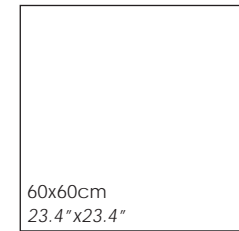

AZULREC

AZULEJOS Y
RECUBRIMIENTOS

PORCELÁNICO

CASTLEFORD

PORCELAIN

60x60cm
23.4"x23.4"

BLANCO	PP0702
GRIS	PP0702
NATURAL	PP0703

30x60cm
11.8"x23.4"

BLANCO	PP0602
GRIS	PP0602
NATURAL	PP0603

BLANCO

GRIS

NATURAL

CASTLEFORD NATURAL 60x60 20mm

PORCELÁNICO
20thick

CASTLEFORD

PORCELAIN
20thick