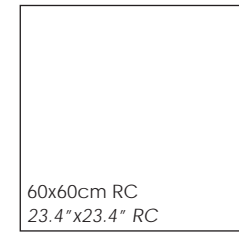

BLANCO	PP0602
GRIS	PP0602
NATURAL	PP0603

BLANCO

GRIS

NATURAL

CASTLEFORD NATURAL 60x60 20mm

PORCELÁNICO
20thick

CASTLEFORD

PORCELAIN
20thick