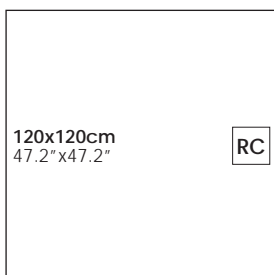

AZULREC

AZULEJOS Y
RECUBRIMIENTOS

CASTLETON

CASTLETON CREMA 75x150 RC

CASTLETON

CASTLETON BLANCO 75x150 RC / CASTLETON ANTRACITA 120X120 RC

CASTLETON | PORCELÁNICO
PORCELAIN

CASTLETON ANTRACITA 75x150 RC / CASTLETON GRIS 120x120 RC

PORCELÁNICO
PORCELAIN

COMPLEMENTOS
COMPLEMENTS

Disponibles en todos los colores
Available in all colors

Mosaico Cuadros
30x30cm
11.8"x11.8"

Mosaico Espiga
31.5x35cm
12.4"x13.8"

Mosaico Tesela
30x30cm
11.8"x11.8"

Mosaico Exa
30x30cm
8.3"x10.2"

Mosaico Rectángulo
30x30cm
11.8"x11.8"

PORCELÁNICO
PORCELAIN

CASTLETON

CREMA

BLANCO

GRIS

ANTRACITA

	PORCELÁNICO PORCELAIN	
	120x120cm RC 47.2"x47.2" RC	75x150cm RC 29.5"x59" RC
CREMA	PPR503	PPR403
BLANCO	PPR502	PPR402
GRIS	PPR503	PPR403
ANTRACITA	PPR505	PPR405