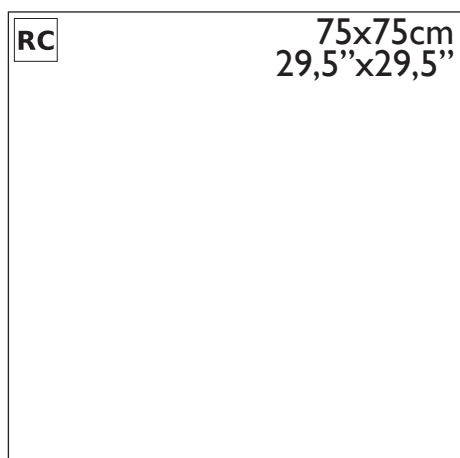

Beige	PPR801
Blanco	PPR801
Gris	PPR801
Antracita	PPR802

Beige	PP0601
Blanco	PP0601
Gris	PP0601
Antracita	PP0603