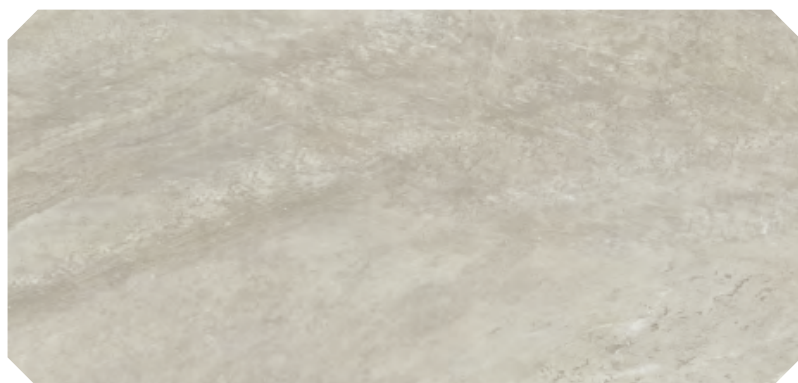

# EREBOR PORCELÁNICO / PORCELAIN

alaplana.  
CERÁMICA

EREBOR GRIS  
50x100cm / 75x75cm

PORCELÁNICO / PORCELAIN **EREBOR**

BEIGE

BLANCO

GRIS

ANTRACITA