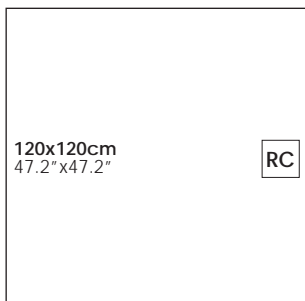

PORCELÁNICO
PORCELAIN