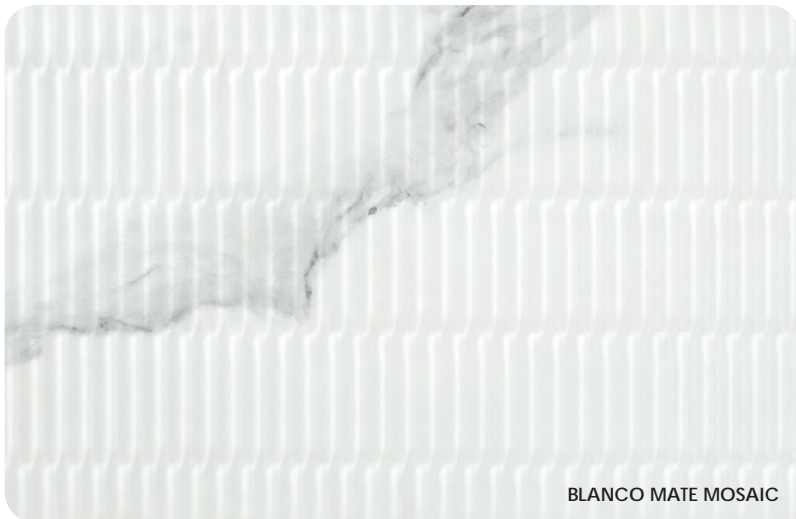

REVESTIMIENTO  
WALL TILES

30x60cm  
11,8"x23,4"

Cuadros Blanco Mosaic

25x40cm  
9,8"x15,7"

Blanco Mate Mosaic

BLANCO

BLANCO MATE MOSAIC

BLANCO MATE MOSAIC