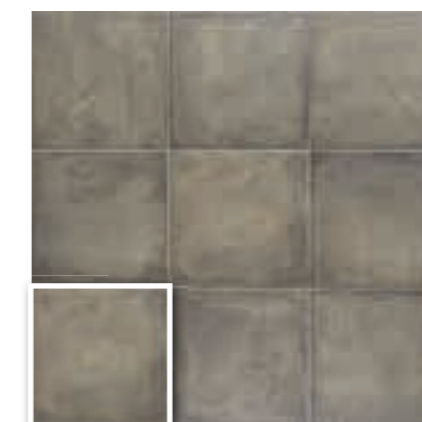

## ARREBATO 20x20 · 8"x8"

ARREBATO WHITE  
20x20 (M 130) 8"x8"

ARREBATO NATURAL  
20x20 (M 130) 8"x8"

TAHITI WHITE  
20x20 (M 220) 8"x8"

TAHITI NATURAL  
20x20 (M 220) 8"x8"

Arrebato White 20x20 · 8"x8"  
Tahiti White 20x20 · 8"x8"

## PAVIMENTO COORDINADO ARUE ARUE FLOOR TILE

OPTYM | PORCELAIN TILE

MATE / MATT

ARUE WHITE  
20x20 (M 280) 8"x8"

ARUE NATURAL  
20x20 (M 280) 8"x8"

Tahiti Natural 20x20 · 8"x8"

MODELO	MEDIDAS	PIEZAS / CAJA	PIEZAS / M²	M² / CAJA	CAJA / PALLET	PESO / M²	PESO / PIEZA	PESO / CAJA	M² / PALLET	PESO / PALLET	VENTA
BASE / DECOR	20 x 20 · 8" x 8"	25	25	1	100	12,81	0,51	12,81	100	1,280	M²
PAV. OPTYM	20 x 20 · 8" x 8"	25	25	1	75	18,91	0,76	18,91	75	1,418	M²