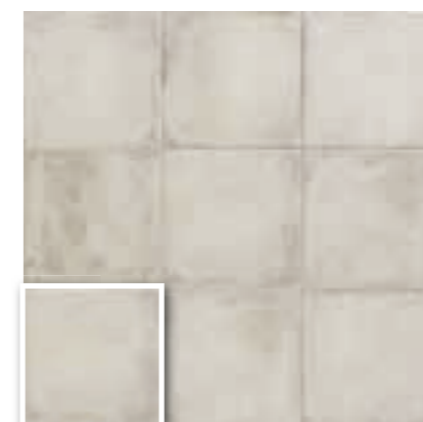

PAVIMENTO COORDINADO ARUE ARUE FLOOR TILE

OPTYM | PORCELAIN TILE

MATE / MATT

ARUE WHITE
20x20 (M 280) 8"x8"