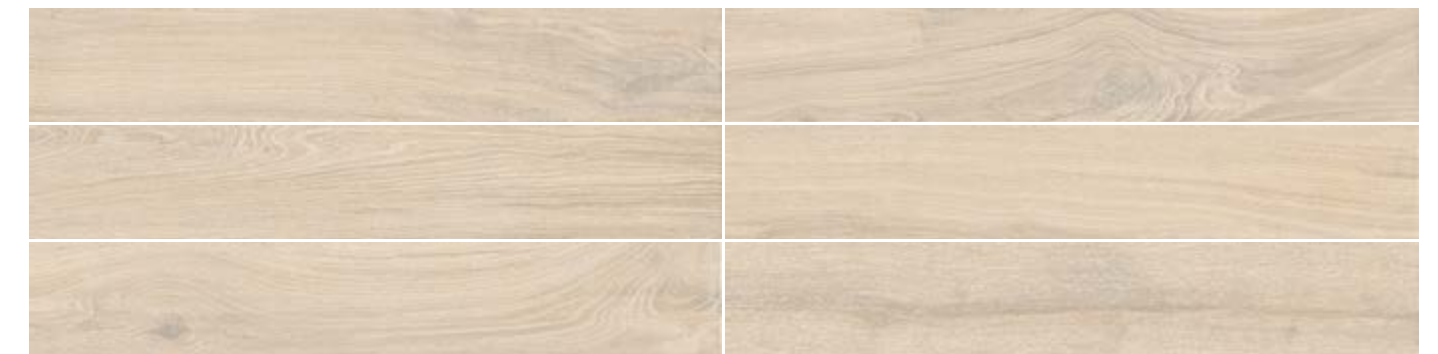

AZULREC

AZULEJOS Y
RECUBRIMIENTOS

Dakarís

FORMATOS 2 SIZE
COLORES 5 COLOURS
ACABADOS 1 FINISHES

Dakarís haya 20x120 / 8"x48" _ Brechialunar 60x120 / 48"x48"

Dakarís

Pavimento | Porcelánico | Rectificado | Mate
Floor Tile | Porcelain | Rectified | Matt

COLORES | COLOURS

FORMATOS DISPONIBLES | AVAILABLE SIZE

VARIACIÓN GRÁFICA | SHADE VARIATION

CARACTERÍSTICAS TÉCNICAS | TECHNICAL SPECIFICATIONS

		Faces	Rectificado	Mate	Clase 3 Adz	Clase 3 C.Grip	Cod. Mate	Cod. ADZ	Pc/Cj	M2/Cj	Cj/Pl	M2/Pl	Kg/Cj	Kg/Pl
20x120	Por.Madera	21	.	.	.1	.2	MP225	MP225	7	1,68	44	73,92	32	1437
60x120 riv	Por.Madera	7	.	.			MP183		2	1,44	36	51,84	29,5	1091

¹ versión antideslizante solo disponible en color haya y golden

² sujeto a condiciones de modelo, color, formato y suministro