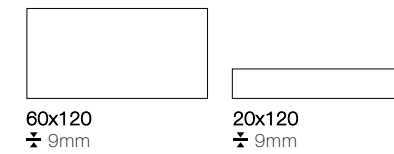

AZULREC

AZULEJOS Y
RECUBRIMIENTOS

Dakarís

FORMATOS 2 SIZE
COLORES 5 COLOURS
ACABADOS 1 FINISHES

Dakarís haya 20x120 / 8"x48" _ Brechialunar 60x120 / 48"x48"

Dakarís

Pavimento | Porcelánico | Rectificado | Mate
Floor Tile | Porcelain | Rectified | Matt

COLORES | COLOURS

FORMATOS DISPONIBLES | AVAILABLE SIZE

VARIACIÓN GRÁFICA | SHADE VARIATION

CARACTERÍSTICAS TÉCNICAS | TECHNICAL SPECIFICATIONS

		Faces	Rectificado	Mate	Clase 3 Adz	Clase 3 C.Grip	Cod. Mate	Cod. ADZ	Pc/Cj	M2/Cj	Cj/Pl	M2/Pl	Kg/Cj	Kg/Pl
20x120	Por.Madera	21	.	.	.1	.2	MP225	MP225	7	1,68	44	73,92	32	1437
60x120 riv	Por.Madera	7	.	.			MP183		2	1,44	36	51,84	29,5	1091