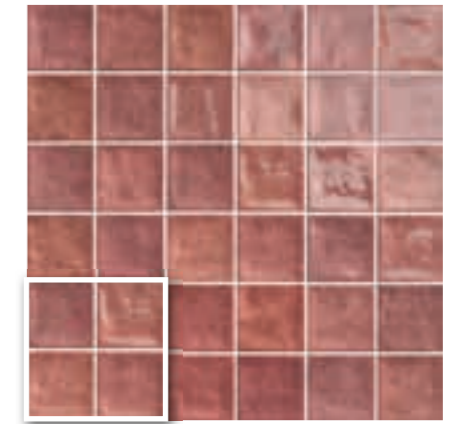

Dix Chaouen Carmine 20x20 · 8"x8"
Hermitage Dark 20x20 · 8"x8" (Ver serie completa en / Check complete series in PORCELAIN BOOK COLLECTIONS 2024 OPTYM)

Dix Chaouen Notte 20x20 · 8"x8"
White Bali Stone 20x20 · 8"x8" (Ver serie completa en / Check complete series in PORCELAIN BOOK COLLECTIONS 2024 OPTYM)

DIX CHAOUEN ICE
20x20 (M 152) 8"x8"

DIX CHAOUEN CREAM
20x20 (M 152) 8"x8"

DIX CHAOUEN CARMINE
20x20 (M 152) 8"x8"

DIX CHAOUEN FOREST
20x20 (M 152) 8"x8"

DIX CHAOUEN OCEAN
20x20 (M 152) 8"x8"

DIX CHAOUEN NOTTE
20x20 (M 152) 8"x8"