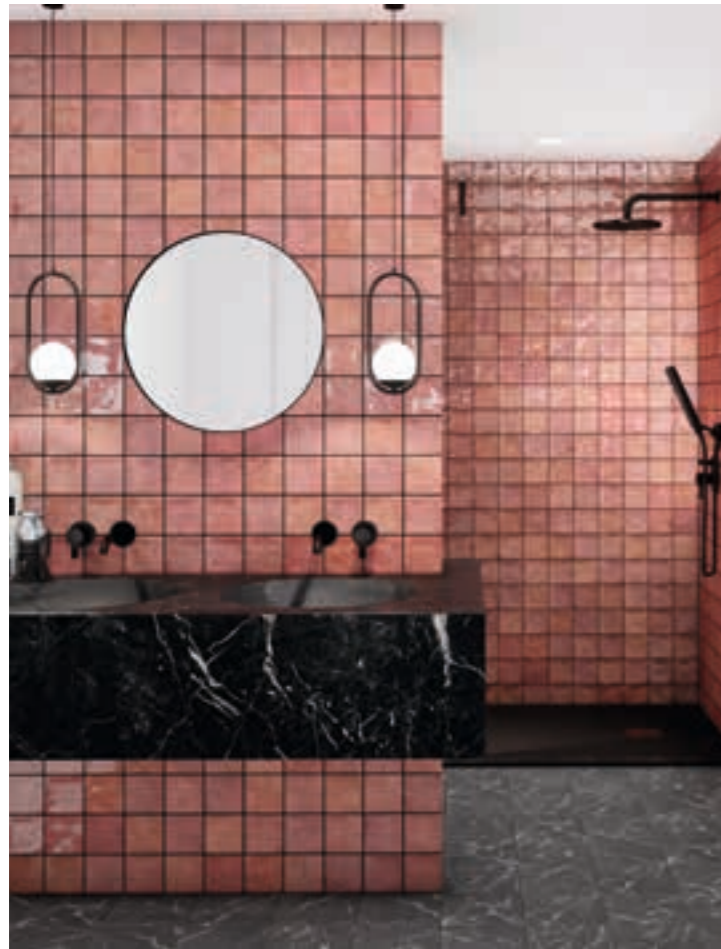

ESPACIO PÚBLICO
PUBLIC SPACE

MAINZU
cerámica

Dix Chaouen Ice 20x20 · 8"x8"

Dix Chaouen Cream 20x20 · 8"x8"
Celtic 20x20 · 8"x8" (Ver serie completa en / Check complete series in PORCELAIN BOOK COLLECTIONS 2024 OPTYM)

Dix Chaouen Carmine 20x20 · 8"x8"
Hermitage Dark 20x20 · 8"x8" (Ver serie completa en / Check complete series in PORCELAIN BOOK COLLECTIONS 2024 OPTYM)

Dix Chaouen Notte 20x20 · 8"x8"
White Bali Stone 20x20 · 8"x8" (Ver serie completa en / Check complete series in PORCELAIN BOOK COLLECTIONS 2024 OPTYM)