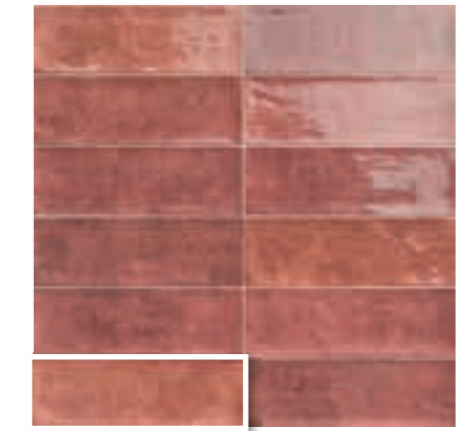

10x30 4"x12"

10x30 4"x12"

10x30 4"x12"

Cinque Terre Carmine 10x30 · 4"x12"
Carino Deco Como 20x20 · 8"x8" (Ver serie completa en / Check complete series in PORCELAIN BOOK COLLECTIONS 2024 OPTYM)

CINQUE TERRE BIANCO
10x30 (M 152) 4"x12"

CINQUE TERRE CREAM
10x30 (M 152) 4"x12"

CINQUE TERRE CARMINE
10x30 (M 152) 4"x12"

CINQUE TERRE EMERALD
10x30 (M 152) 4"x12"

CINQUE TERRE OCEAN
10x30 (M 152) 4"x12"

CINQUE TERRE BLU
10x30 (M 152) 4"x12"

10x30 4"x12"