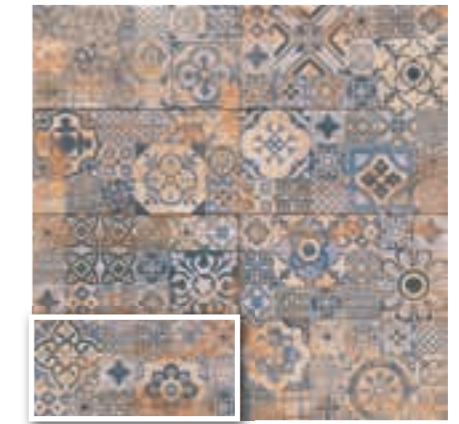

AZULREC

AZULEJOS Y
RECUBRIMIENTOS

ATERRA

15x30 · 6"x12"

9mm. ESPESOR THICKNESS

BARRO ENVEJECIDO Y NATURAL
Su volumen sutil, desgaste, manchas y texturas recrean auténticas piezas de barro hechas a mano, embellecidas por el paso del tiempo.

AGED AND NATURAL MUD
Its subtle volume and texture recreate the handmade mud pieces, embellished by the passage of time.

The Workshop
FACTORY

ATERRA 15x30 · 6"x12"

ATERRA CREMA
15x30 (M 220) 6"x12"

ATERRA COTTO
15x30 (M 220) 6"x12"