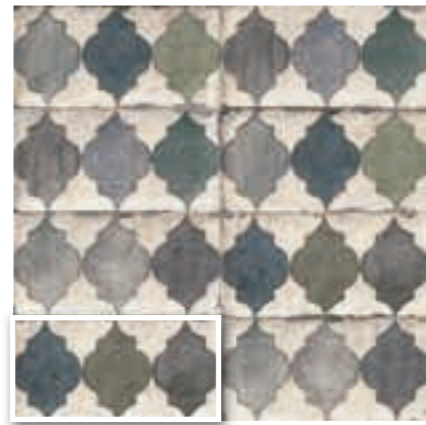

ESPACIO PÚBLICO
PUBLIC SPACE

MAINZU
cerámica

Esenzia Grano 15x30 · 6"x12" · Fenice 15x30 · 6"x12"

Esenzia Grano 15x30 · 6"x12" · Esenzia Mare 15x30 · 6"x12" · Padua 15x30 · 6"x12"

Esenzia Blanco 15x30 · 6"x12" · Esenzia Note 15x30 · 6"x12" · Fabola Blu 15x30 · 6"x12"

ESENZIA GRANO
15x30 (M 152) 6"x12"

ESENZIA MARE
15x30 (M 152) 6"x12"

ESENZIA TERRA
15x30 (M 152) 6"x12"

ESENZIA BLANCO
15x30 (M 152) 6"x12"

ESENZIA PERLA
15x30 (M 152) 6"x12"

ESENZIA NOTE
15x30 (M 152) 6"x12"

FENICE
15x30 (M 220) 6"x12"

GÓNDOLA
15x30 (M 220) 6"x12"

PADUA
15x30 (M 220) 6"x12"

FABOLA GREEN
15x30 (M 220) 6"x12"

FABOLA BLU
15x30 (M 220) 6"x12"

VALENTINA
15x30 (M 220) 6"x12"

PAVIMENTO COORDINADO ESENZIA
ESENZIA FLOOR TILE