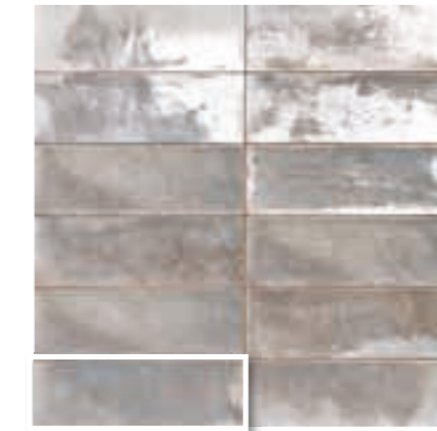

10x30 4"x12"

Carino Deco Como 20x20 · 8"x8" (Ver serie completa en / Check complete series in PORCELAIN BOOK COLLECTIONS 2024 OPTYM)

Alboran Aqua 10x30 · 4"x12"

10x30 4"x12"

Alboran Aqua 10x30 · 4"x12" · Alboran White 10x30 · 4"x12"
Via Augusta 20x20 · 8"x8" (Ver serie completa en / Check complete series in PORCELAIN BOOK COLLECTIONS 2024 OPTYM)

ALBORAN WHITE
10x30 (M 190) 4"x12"

ALBORAN SILVER
10x30 (M 190) 4"x12"

ALBORAN CARAMEL
10x30 (M 190) 4"x12"

ALBORAN GREY
10x30 (M 190) 4"x12"

ALBORAN REFLECTS
10x30 (M 190) 4"x12"

ALBORAN TERRA
10x30 (M 190) 4"x12"