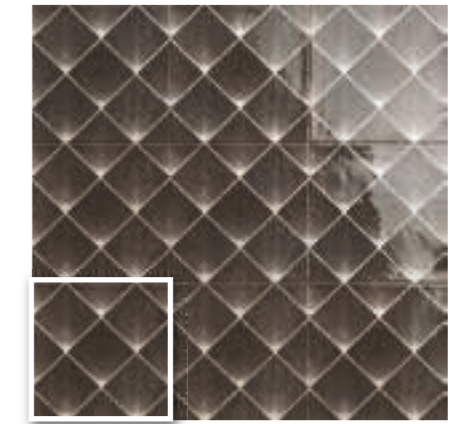

AZULREC

AZULEJOS Y
RECUBRIMIENTOS

ART DECO TRENDS

20x20 · 8"x8"

The Workshop
FACTORY

- INTERIOR INSIDE
- BAÑO BATHROOM
- COCINA KITCHEN
- ESPACIO PÚBLICO PUBLIC SPACE

MAINZU
cerámica

ASTORIA
20x20 (M 220) 8"x8"

GATSBY
20x20 (M 220) 8"x8"

DUKE
20x20 (M 220) 8"x8"

CHARLESTONE
20x20 (M 220) 8"x8"

Charlestone 20x20 · 8"x8"

Duke 20x20 · 8"x8"

MODELO	MEDIDAS	PIEZAS / CAJA	PIEZAS / M ²	M ² / CAJA	CAJA / PALLET	PESO / M ²	PESO / PIEZA	PESO / CAJA	M ² / PALLET	PESO / PALLET	VENTA
BASE	20 x 20 · 8" x 8"	25	25	1	100	12,81	0,51	12,81	100	1.280	M ²

PAVIMENTO SUGERIDO

RECOMMENDED FLOOR TILE

OPTYM | PORCELAIN TILE | MATE / MATT | R10 CLASE II

- CARINO** — R10 - CLASE II
CARINO PERLA GRAY 20x20 · 8"x8" (M 280)
- BOTTEGA** — R10 - CLASE II
BOTTEGA BIANCO 20x20 · 8"x8" (M 280)
- NOSTALGY** — R10 - CLASE II
NOSTALGY WHITE 20x20 · 8"x8" (M 280)
- NOSTALGY CONCRETE** 20x20 · 8"x8" (M 280)
- NOSTALGY BLACK** 20x20 · 8"x8" (M 280)