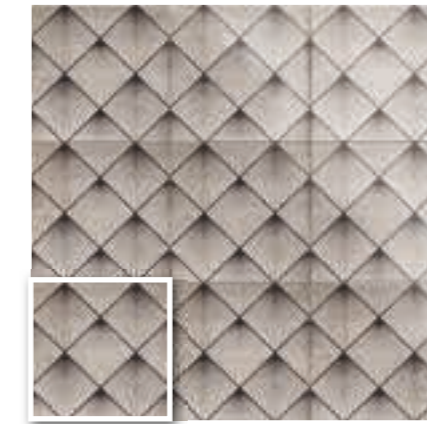

AZULREC

AZULEJOS Y
RECUBRIMIENTOS

ART DECO TRENDS

20x20 · 8"x8"

The Workshop
FACTORY

- INTERIOR INSIDE
- BAÑO BATHROOM
- COCINA KITCHEN
- ESPACIO PÚBLICO PUBLIC SPACE

MAINZU
cerámica

ASTORIA
20x20 (M 220) 8"x8"

GATSBY
20x20 (M 220) 8"x8"

DUKE
20x20 (M 220) 8"x8"

CHARLESTONE
20x20 (M 220) 8"x8"

Charlestone 20x20 · 8"x8"

Duke 20x20 · 8"x8"

MODELO	MEDIDAS	PIEZAS / CAJA	PIEZAS / M ²	M ² / CAJA	CAJA / PALLET	PESO / M ²	PESO / PIEZA	PESO / CAJA	M ² / PALLET	PESO / PALLET	VENTA
BASE	20 x 20 · 8" x 8"	25	25	1	100	12,81	0,51	12,81	100	1.280	M ²

PAVIMENTO SUGERIDO

RECOMMENDED FLOOR TILE

OPTYM | PORCELAIN TILE | MATE / MATT | R10 CLASE II

- CARINO** — R10 - CLASE II
CARINO PERLA GRAY 20x20 · 8"x8" (M 280)
- BOTTEGA** — R10 - CLASE II
BOTTEGA BIANCO 20x20 · 8"x8" (M 280)
- NOSTALGY** — R10 - CLASE II
NOSTALGY WHITE 20x20 · 8"x8" (M 280)
- NOSTALGY CONCRETE** 20x20 · 8"x8" (M 280)
- NOSTALGY BLACK** 20x20 · 8"x8" (M 280)