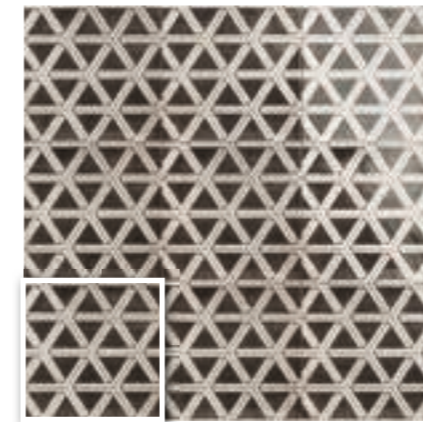

AZULREC

AZULEJOS Y
RECUBRIMIENTOS

ART DECO TRENDS

20x20 · 8"x8"

The Workshop
FACTORY

- INTERIOR INSIDE
- BAÑO BATHROOM
- COCINA KITCHEN
- ESPACIO PÚBLICO PUBLIC SPACE

MAINZU
cerámica

ASTORIA
20x20 (M 220) 8"x8"

GATSBY
20x20 (M 220) 8"x8"

DUKE
20x20 (M 220) 8"x8"

CHARLESTONE
20x20 (M 220) 8"x8"

Charlestone 20x20 · 8"x8"

Duke 20x20 · 8"x8"

MODELO	MEDIDAS	PIEZAS / CAJA	PIEZAS / M ²	M ² / CAJA	CAJA / PALLET	PESO / M ²	PESO / PIEZA	PESO / CAJA	M ² / PALLET	PESO / PALLET	VENTA
BASE	20 x 20 · 8" x 8"	25	25	1	100	12,81	0,51	12,81	100	1.280	M ²

PAVIMENTO SUGERIDO

RECOMMENDED FLOOR TILE

OPTYM | PORCELAIN TILE | MATE / MATT | R10 CLASE II

- CARINO** — R10 - CLASE II
CARINO PERLA GRAY 20x20 · 8"x8" (M 280)
- BOTTEGA** — R10 - CLASE II
BOTTEGA BIANCO 20x20 · 8"x8" (M 280)
- NOSTALGY** — R10 - CLASE II
NOSTALGY WHITE 20x20 · 8"x8" (M 280)
- NOSTALGY CONCRETE** 20x20 · 8"x8" (M 280)
- NOSTALGY BLACK** 20x20 · 8"x8" (M 280)