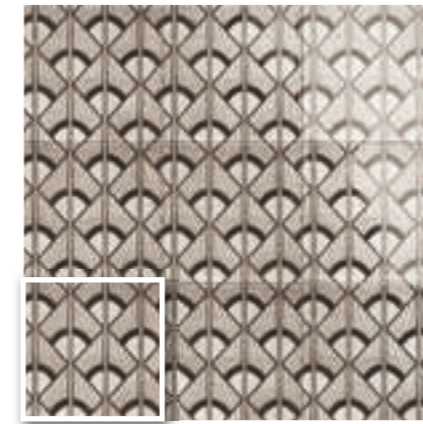

AZULREC

AZULEJOS Y
RECUBRIMIENTOS

ART DECO TRENDS

20x20 · 8"x8"

The Workshop
FACTORY

- INTERIOR INSIDE
- BAÑO BATHROOM
- COCINA KITCHEN
- ESPACIO PÚBLICO PUBLIC SPACE

MAINZU
cerámica

ASTORIA
20x20 (M 220) 8"x8"

GATSBY
20x20 (M 220) 8"x8"

DUKE
20x20 (M 220) 8"x8"

CHARLESTONE
20x20 (M 220) 8"x8"

Charlestone 20x20 · 8"x8"

Duke 20x20 · 8"x8"

MODELO	MEDIDAS	PIEZAS / CAJA	PIEZAS / M ²	M ² / CAJA	CAJA / PALLET	PESO / M ²	PESO / PIEZA	PESO / CAJA	M ² / PALLET	PESO / PALLET	VENTA
BASE	20 x 20 · 8" x 8"	25	25	1	100	12,81	0,51	12,81	100	1.280	M ²

PAVIMENTO SUGERIDO

RECOMMENDED FLOOR TILE

OPTYM | PORCELAIN TILE | MATE / MATT | R10 CLASE II

- CARINO** — R10 - CLASE II
CARINO PERLA GRAY 20x20 · 8"x8" (M 280)
- BOTTEGA** — R10 - CLASE II
BOTTEGA BIANCO 20x20 · 8"x8" (M 280)
- NOSTALGY** — R10 - CLASE II
NOSTALGY WHITE 20x20 · 8"x8" (M 280)
- NOSTALGY CONCRETE** 20x20 · 8"x8" (M 280)
- NOSTALGY BLACK** 20x20 · 8"x8" (M 280)