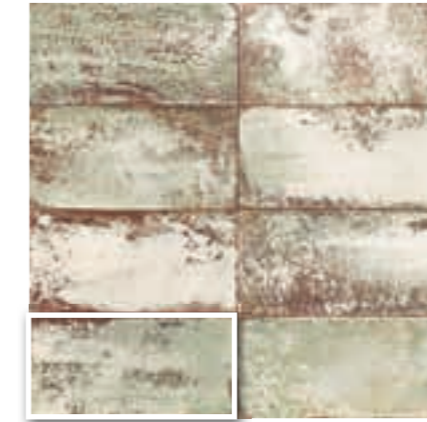

ATELIER WHITE
15x30 (M 190) 6"x12"

ATELIER KALE
15x30 (M 190) 6"x12"

ATELIER PARADISE
15x30 (M 190) 6"x12"

GAIA WHITE
15x30 (M 220) 6"x12"

APOLLINI
15x30 (M 220) 6"x12"

TOTTO
15x30 (M 220) 6"x12"

Atelier Kale 15x30 · 6"x12"
Atelier White 15x30 · 6"x12"