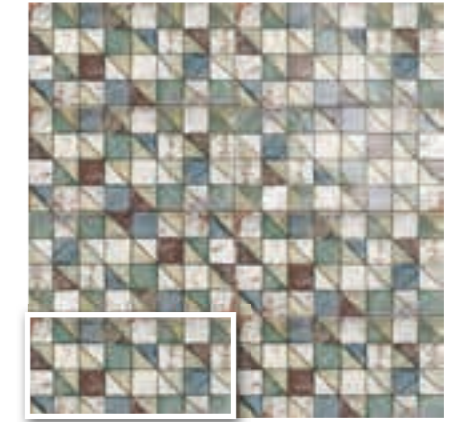

ATELIER WHITE
15x30 (M 190) 6"x12"

ATELIER KALE
15x30 (M 190) 6"x12"

ATELIER PARADISE
15x30 (M 190) 6"x12"

GAIA WHITE
15x30 (M 220) 6"x12"

APOLLINI
15x30 (M 220) 6"x12"

TOTTO
15x30 (M 220) 6"x12"

Atelier Kale 15x30 · 6"x12"
Atelier White 15x30 · 6"x12"