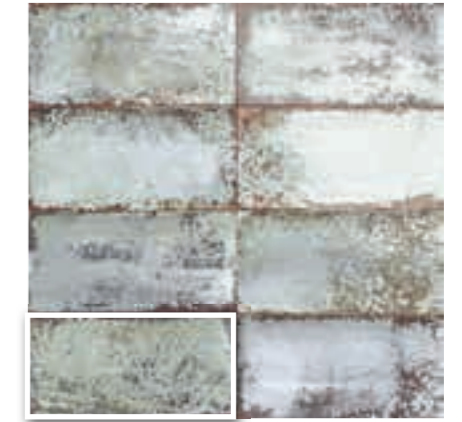

ATELIER PARADISE
15x30 (M 190) 6"x12"