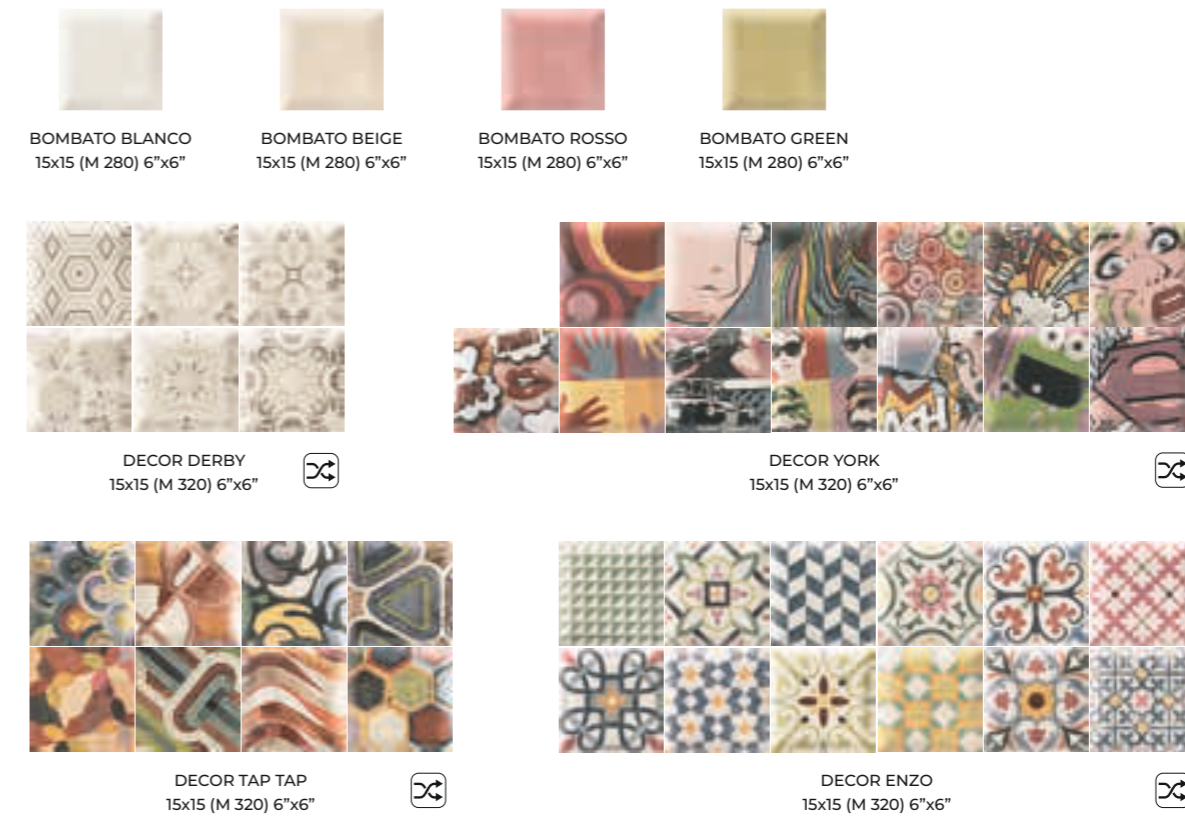

AZULREC

AZULEJOS Y
RECUBRIMIENTOS

BOMBATO

15x15 · 6" x 6"

Bombato Beige 15x15 · 6"x6" · Decor Derby 15x15 · 6"x6"
 Pav. Milano Blanco 20x20 · 8"x8" (Ver serie completa en pág. 61 / Check complete series in page 61)

- INTERIOR INSIDE
- BAÑO BATHROOM
- COCINA KITCHEN
- ESPACIO PÚBLICO PUBLIC SPACE

MAINZU
cerámica

BOMBATO 15x15 · 6" x 6"

- REVESTIMIENTO WALL TILE
- SATINADO SEMI-GLOSS
- V1 DESTONIFICADO VARIATION

- REVESTIMIENTO WALL TILE
- MATE MATT
- V1 DESTONIFICADO VARIATION

Decor Preston 15x15 · 6"x6"

MODELO	MEDIDAS	PIEZAS / CAJA	PIEZAS / M²	M² / CAJA	CAJA / PALLET	PESO / M²	PESO / PIEZA	PESO / CAJA	M² / PALLET	PESO / PALLET	VENTA
BASE / DECOR	15 x 15 · 6" x 6"	22	44	0,50	126	18,67	0,42	9,32	63	1,173	M²
LISO MATE	15 x 15 · 6" x 6"	44	44	0,50	80	13,84	0,31	13,84	80	1,107,01	M²

PAVIMENTO SUGERIDO — RECOMMENDED FLOOR TILE

OPTYM | PORCELAIN TILE

VICTORIAN

- VICTORIAN BLANCO 20x20 · 8"x8" (M 280)
- VICTORIAN OCRE 20x20 · 8"x8" (M 280)

TRINITY — R10 - CLASE II

- RIGA WHITE 20x20 · 8"x8" (M 280)
- RIGA BLACK 20x20 · 8"x8" (M 280)
- RIGA BLACK 20x20 · 8"x8" (M 280)