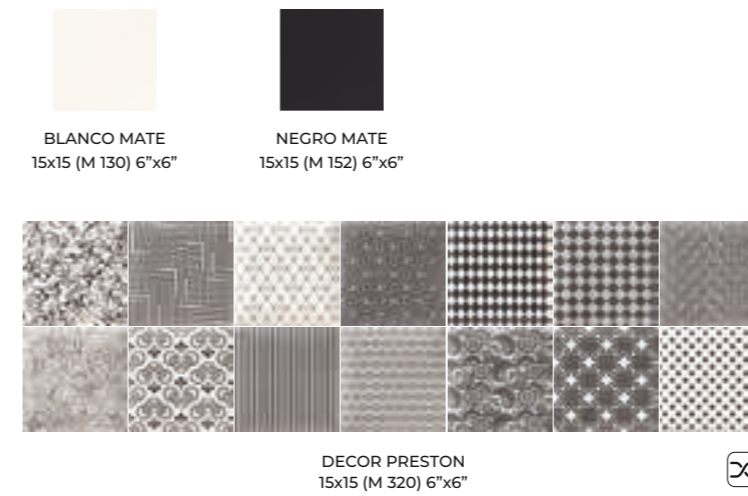

AZULREC

AZULEJOS Y
RECUBRIMIENTOS

BOMBATO

15x15 · 6" x 6"

Bombato Beige 15x15 · 6"x6" · Decor Derby 15x15 · 6"x6"
 Pav. Milano Blanco 20x20 · 8"x8" (Ver serie completa en pág. 61 / Check complete series in page 61)

- INTERIOR INSIDE
- BAÑO BATHROOM
- COCINA KITCHEN
- ESPACIO PÚBLICO PUBLIC SPACE

MAINZU
cerámica

BOMBATO 15x15 · 6" x 6"

- REVESTIMIENTO WALL TILE
- SATINADO SEMI-GLOSS
- V1 DESTONIFICADO VARIATION

- REVESTIMIENTO WALL TILE
- MATE MATT
- V1 DESTONIFICADO VARIATION

PAVIMENTO SUGERIDO — RECOMMENDED FLOOR TILE

OPTYM | PORCELAIN TILE

VICTORIAN

- VICTORIAN BLANCO 20x20 · 8"x8" (M 280)
- VICTORIAN OCRE 20x20 · 8"x8" (M 280)

TRINITY — R10 - CLASE II

- RIGA WHITE 20x20 · 8"x8" (M 280)
- RIGA BLACK 20x20 · 8"x8" (M 280)
- RIGA BLACK 20x20 · 8"x8" (M 280)