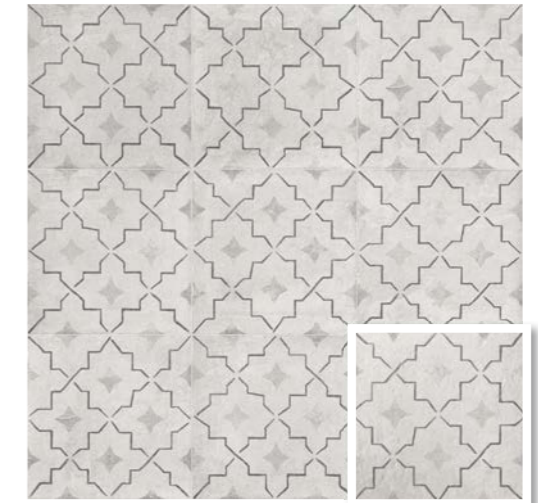

## 20x20 · 8"x8"

PIEZAS · PIECES

**CARINO DECO IBERIA**  
20x20 (M 280) 8"x8"

**CARINO DECO MARLA**  
20x20 (M 280) 8"x8"

**CARINO DECO INFANTAS**  
20x20 (M 280) 8"x8"

**CARINO DECO PICOS**  
20x20 (M 280) 8"x8"

**CARINO MENTA GREEN**  
20x20 (M 280) 8"x8"

**CARINO INDIGO**  
20x20 (M 280) 8"x8"

**CARINO PERLA GRAY**  
20x20 (M 280) 8"x8"

**CARINO DECO COMO**  
20x20 (M 280) 8"x8"

OPTYM  
ORIGINAL PORCELAIN TILE

MAINZU  
PORCELAIN