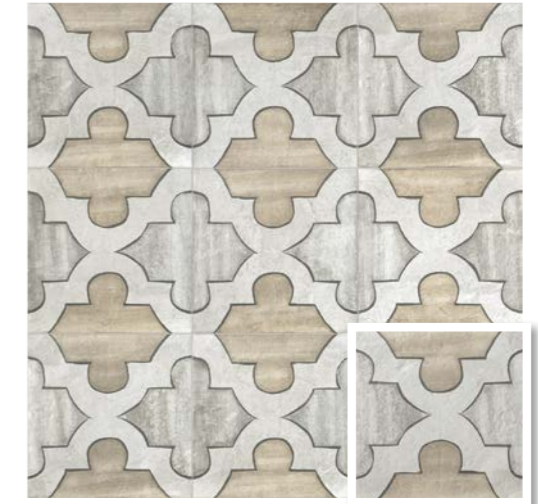

## 20x20 · 8"x8"

PIEZAS · PIECES

**CARINO DECO IBERIA**  
20x20 (M 280) 8"x8"

**CARINO DECO MARLA**  
20x20 (M 280) 8"x8"

**CARINO DECO INFANTAS**  
20x20 (M 280) 8"x8"

**CARINO DECO PICOS**  
20x20 (M 280) 8"x8"

**CARINO MENTA GREEN**  
20x20 (M 280) 8"x8"

**CARINO INDIGO**  
20x20 (M 280) 8"x8"

**CARINO PERLA GRAY**  
20x20 (M 280) 8"x8"

**CARINO DECO COMO**  
20x20 (M 280) 8"x8"

OPTYM  
ORIGINAL PORCELAIN TILE

MAINZU  
PORCELAIN