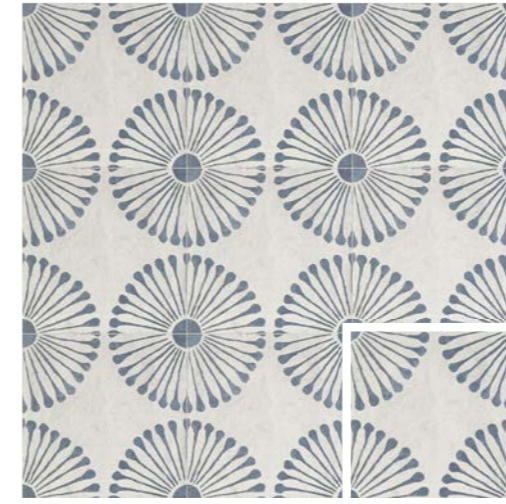

## 20x20 · 8"x8"

PIEZAS · PIECES

**CARINO DECO IBERIA**  
20x20 (M 280) 8"x8"

**CARINO DECO MARLA**  
20x20 (M 280) 8"x8"

**CARINO DECO INFANTAS**  
20x20 (M 280) 8"x8"

**CARINO DECO PICOS**  
20x20 (M 280) 8"x8"

**CARINO MENTA GREEN**  
20x20 (M 280) 8"x8"

**CARINO INDIGO**  
20x20 (M 280) 8"x8"

**CARINO PERLA GRAY**  
20x20 (M 280) 8"x8"

**CARINO DECO COMO**  
20x20 (M 280) 8"x8"

OPTYM  
ORIGINAL PORCELAIN TILE

MAINZU  
PORCELAIN