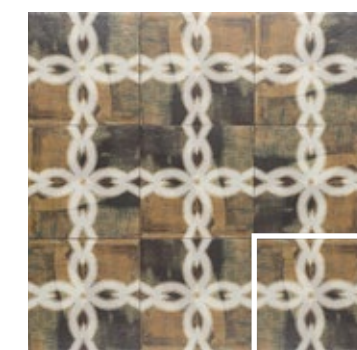

AZULREC

AZULEJOS Y
RECUBRIMIENTOS

OXO CROSS
20x20 (M 280) 8"x8"

OXO LINK
20x20 (M 280) 8"x8"

Combina con la serie ONIX
Combines with ONIX series

ONIX WHITE
20x20 (M 280) 8"x8"

ONIX METAL
20x20 (M 280) 8"x8"

Onix Metal 20x20 · 8"x8" · Oxo Cross 20x20 · 8"x8"

MEDIDAS	PIEZAS / CAJA	PIEZAS / M ²	M ² / CAJA	CAJA / PALLET	PESO / M ²	PESO / PIEZA	PESO / CAJA	M ² / PALLET	PESO / PALLET	VENTA
20 x 20 · 8" x 8"	25	25	1	75	18,91	0,76	18,91	75	1.418	M ²