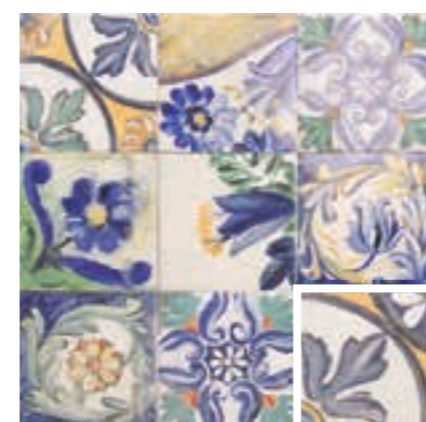

Land White 20x20 · 8"x8" · Land Cream 20x20 · 8"x8" · Centro Quintesence 20x20 · 8"x8"

LAND WHITE
20x20 (M 280) 8"x8"

LAND CREAM
20x20 (M 280) 8"x8"

LAND COTTO
20x20 (M 280) 8"x8"

ANTHOLOGY WHITE
20x20 (M 300) 8"x8"

NATIVE CREAM
20x20 (M 300) 8"x8"

ANTHOLOGY COTTO
20x20 (M 300) 8"x8"

CENTRO QUINTESENCE
20x20 (M 300) 8"x8"

OPTYM
ORIGINAL PORCELAIN TILE

MAINZU
PORCELAIN

MEDIDAS	PIEZAS / CAJA	PIEZAS / M ²	M ² / CAJA	CAJA / PALLET	PESO / M ²	PESO / PIEZA	PESO / CAJA	M ² / PALLET	PESO / PALLET	VENTA
20 x 20 · 8" x 8"	25	25	1	75	18,91	0,76	18,91	75	1.418	M ²