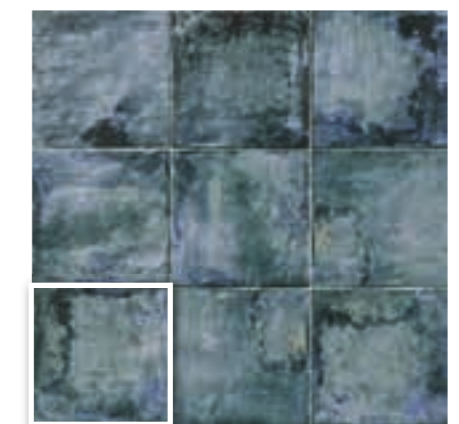

DECOR MICHELI
20x20 (M 220) 8"x8"

DECOR VECCHIO
20x20 (M 220) 8"x8"

Livorno Cotto 20x20 · 8"x8" · Livorno Blanco 20x20 · 8"x8" · Decor Savona 20x20 · 8"x8" · Pav. Livorno Cotto 20x20 · 8"x8"

PAVIMENTO COORDINADO LIVORNO
LIVORNO FLOOR TILE

SATINADO / SEMI-GLOSS

PAVIMENTO LIVORNO OCRE
20x20 (M 220) 8"x8"

PAVIMENTO LIVORNO COTTO
20x20 (M 220) 8"x8"

PAVIMENTO LIVORNO BLU
20x20 (M 220) 8"x8"

MODELO	MEDIDAS	PIEZAS / CAJA	PIEZAS / M ²	M ² / CAJA	CAJA / PALLET	PESO / M ²	PESO / PIEZA	PESO / CAJA	M ² / PALLET	PESO / PALLET	VENTA
BASE / DECOR	20 x 20 · 8" x 8"	25	25	1	100	12,85	0,51	12,85	100	1,280	M ²
PAVIMENTO	20 x 20 · 8" x 8"	25	25	1	80	15,73	0,629	15,73	80	1,258	M ²
MOLDURA	5 x 20 · 2" x 8"	38	-	-	92	-	0,16	6	-	-	PIEZA
TORELO	3 x 20 · 1" x 8"	80	-	-	92	-	0,10	8	-	-	PIEZA