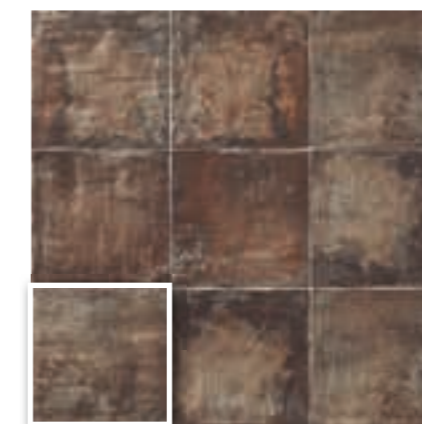

PAVIMENTO LIVORNO COTTO
20x20 (M 220) 8"x8"