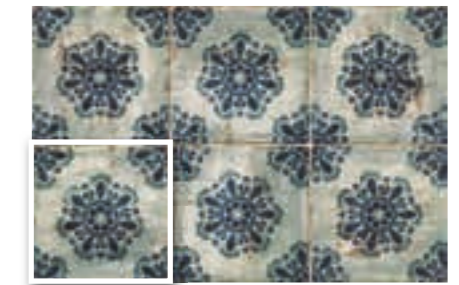

DECOR VECCHIO
20x20 (M 220) 8"x8"