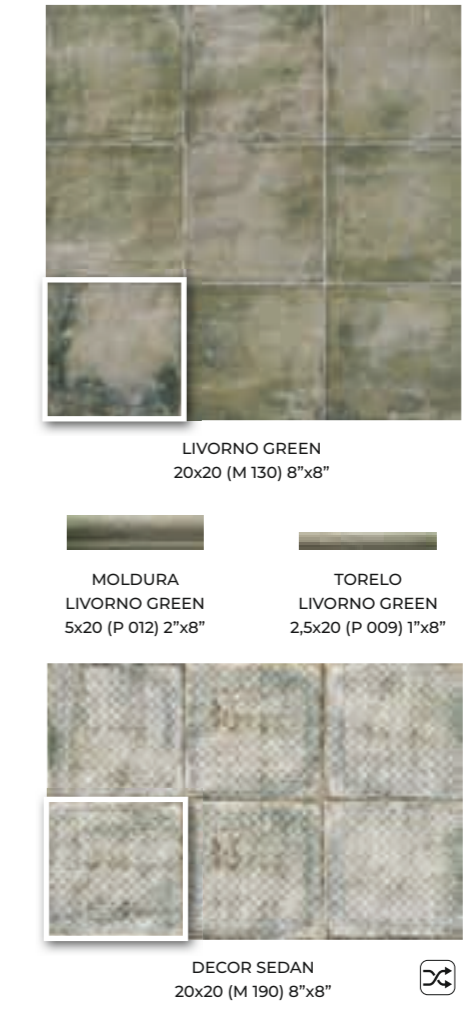

ESPACIO PÚBLICO
PUBLIC SPACE

MAINZU
cerámica

Livorno Blanco 20x20 · 8"x8" · Livorno Green 20x20 · 8"x8" · Decor Sonata 20x20 · 8"x8" · Pav. Livorno Cotto 20x20 · 8"x8"

Livorno Blanco 20x20 · 8"x8" · Mural Protea 120x120 formado por 36 piezas de 20x20 · 48"x48" formed by 36 pieces of 8"x8" Patchwood Noce 20x20 · 8"x8" (Ver serie completa en / Check complete series in PORCELAIN BOOK COLLECTIONS 2024 OPTYM)

Livorno Blanco 20x20 · 8"x8" · Livorno Green 20x20 · 8"x8" · Mural Protea 120x120 formado por 36 piezas de 20x20 · 48"x48" formado by 36 pieces of 8"x8" Green Bali Stone 20x20 · 8"x8" (Ver serie completa en / Check complete series in PORCELAIN BOOK COLLECTIONS 2024 OPTYM)

MURAL PROTEA 120x120 (P 1150) formado por 36 piezas de 20x20 · 48"x48" formed by 36 pieces of 8"x8"

DECOR PROTEA 20x20 (M 220) 8"x8"

MURAL SONATA 120x120 (P 1150) formado por 36 piezas de 20x20 · 48"x48" formed by 36 pieces of 8"x8"

MOLDURA
LIVORNO COTTO
5x20 (P 012) 2"x8"

TORELO
LIVORNO COTTO
2,5x20 (P 009) 1"x8"

LIVORNO BLU
20x20 (M 130) 8"x8"

MOLDURA
LIVORNO BLU
5x20 (P 012) 2"x8"

TORELO
LIVORNO BLU
2,5x20 (P 009) 1"x8"

DECOR SAVONA
20x20 (M 220) 8"x8"