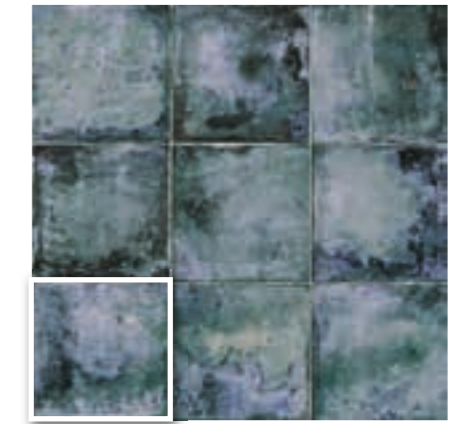

MOLDURA
LIVORNO COTTO
5x20 (P 012) 2"x8"

TORELO
LIVORNO COTTO
2,5x20 (P 009) 1"x8"

LIVORNO BLU
20x20 (M 130) 8"x8"

MOLDURA
LIVORNO BLU
5x20 (P 012) 2"x8"

TORELO
LIVORNO BLU
2,5x20 (P 009) 1"x8"

DECOR SAVONA
20x20 (M 220) 8"x8"