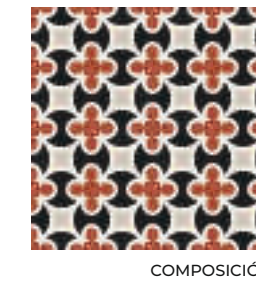

AZULREC

AZULEJOS Y
RECUBRIMIENTOS

LONDON CLASS

Banbury 20x20 · 8"x8" · Victorian Gris 20x20 · 8"x8" · Rodapié Victorian Gris 7x20 · 3"x8"

NEW ORIGINS

Victorian Gris 20x20 · 8"x8" · Aran Rojo 20x20 · 8"x8"

Centro Azahar 20x20 · 8"x8" · Esquina Azahar 20x20 · 8"x8" · Cenefa Azahar 20x20 · 8"x8"