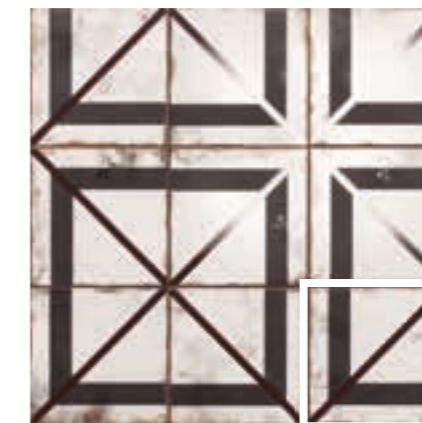

OPTYM
ORIGINAL PORCELAIN TILE

MAINZU
PORCELAIN

Metallici White 20x20 · 8"x8" · Metallici Signe 20x20 · 8"x8"

Metallici White 20x20 · 8"x8"

Lancia Metallici 20x20 · 8"x8"

METALLICI WHITE
20x20 (M 280) 8"x8"