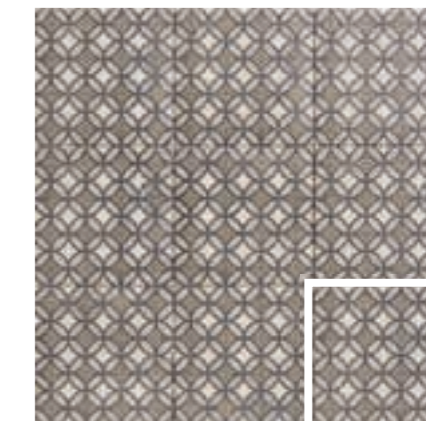

NORLAND BLACK  
20x20 (M 280) 8"x8"

HANS  
20x20 (M 280) 8"x8"

CELTIC  
20x20 (M 280) 8"x8"

DEVON  
20x20 (M 280) 8"x8"

OSLO  
20x20 (M 280) 8"x8"

PORTLAND  
20x20 (M 280) 8"x8"

BRITANIA  
20x20 (M 280) 8"x8"