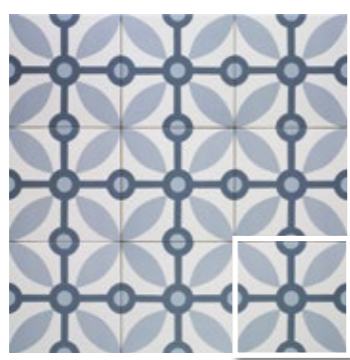

# AZULREC

AZULEJOS Y  
RECUBRIMIENTOS

Normandy Yport 20x20 · 8"x8"

Normandy Herve 20x20 · 8"x8"

Combina con la serie TECHNICAS SOFT  
Combines with TECNICAL SOFT series

NORMANDY RUAN  
20x20 (M 280) 8"x8"

NORMANDY CAEN  
20x20 (M 280) 8"x8"

NORMANDY FIORA  
20x20 (M 280) 8"x8"

NORMANDY LEMONT  
20x20 (M 280) 8"x8"

NORMANDY SENA  
20x20 (M 280) 8"x8"

NORMANDY YPORT  
20x20 (M 280) 8"x8"

NORMANDY ST. MICHAEL  
20x20 (M 280) 8"x8"

NORMANDY HERVE  
20x20 (M 280) 8"x8"

CENTRO NORMANDY WHITE  
20x20 (M 280) 8"x8"

ÁNGULO NORMANDY WHITE  
20x20 (M 280) 8"x8"

CENEFA NORMANDY WHITE  
20x20 (M 280) 8"x8"

CENTRO NORMANDY BLACK  
20x20 (M 280) 8"x8"

ÁNGULO NORMANDY BLACK  
20x20 (M 280) 8"x8"