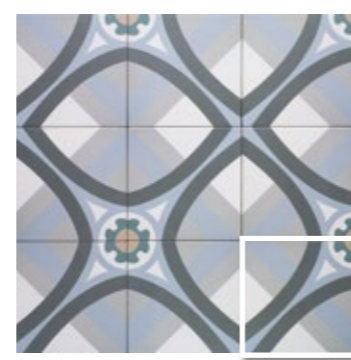

# AZULREC

AZULEJOS Y  
RECUBRIMIENTOS

Normandy Yport 20x20 · 8"x8"

Normandy Herve 20x20 · 8"x8"

Combina con la serie TECHNICAS SOFT  
Combines with TECNICAL SOFT series

NORMANDY RUAN  
20x20 (M 280) 8"x8"

NORMANDY CAEN  
20x20 (M 280) 8"x8"

NORMANDY FIORA  
20x20 (M 280) 8"x8"

NORMANDY LEMONT  
20x20 (M 280) 8"x8"

NORMANDY SENA  
20x20 (M 280) 8"x8"

NORMANDY YPORT  
20x20 (M 280) 8"x8"

NORMANDY ST. MICHAEL  
20x20 (M 280) 8"x8"

NORMANDY HERVE  
20x20 (M 280) 8"x8"

CENTRO NORMANDY WHITE  
20x20 (M 280) 8"x8"

ÁNGULO NORMANDY WHITE  
20x20 (M 280) 8"x8"

CENEFA NORMANDY WHITE  
20x20 (M 280) 8"x8"

CENTRO NORMANDY BLACK  
20x20 (M 280) 8"x8"

ÁNGULO NORMANDY BLACK  
20x20 (M 280) 8"x8"