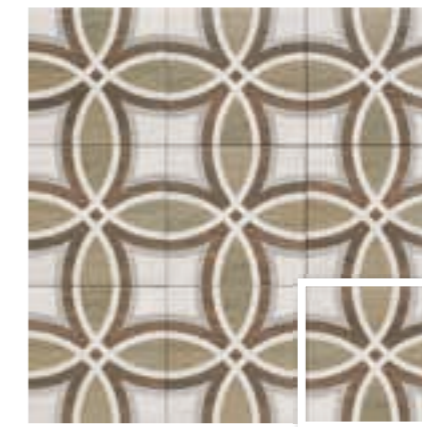

PATCHWOOD NATURELE
20x20 (M 280) 8"x8"

PATCHWOOD NOCE
20x20 (M 280) 8"x8"

PATCHWOOD GRIGIO
20x20 (M 280) 8"x8"

URBINO
20x20 (M 280) 8"x8"

GUBBIO
20x20 (M 280) 8"x8"

PERUGIA
20x20 (M 280) 8"x8"

VASARI
20x20 (M 280) 8"x8"