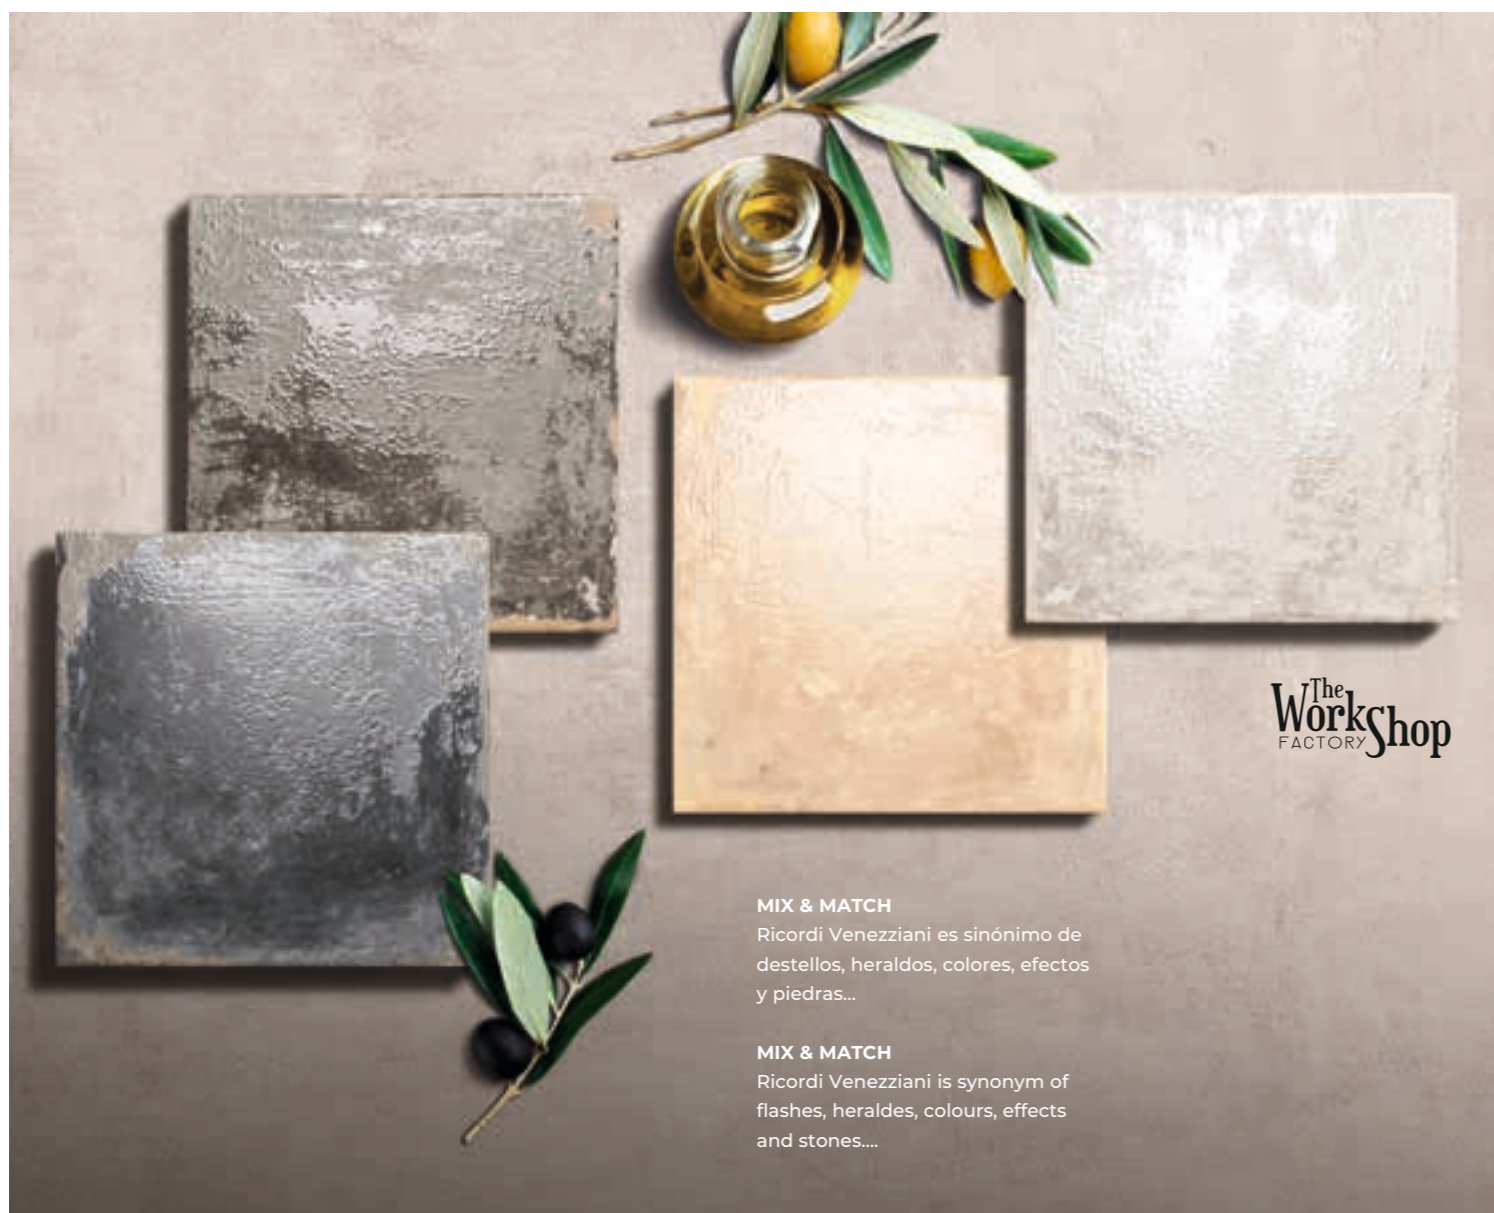

AZULREC

AZULEJOS Y
RECUBRIMIENTOS

RICORDI VENEZZIANI

20x20 · 8"x8"

The Workshop
FACTORY

MIX & MATCH
Ricordi Veneziani es sinónimo de destellos, heraldos, colores, efectos y piedras...

MIX & MATCH
Ricordi Veneziani is synonym of flashes, heraldes, colours, effects and stones....

INTERIOR
INSIDE

BAÑO
BATHROOM

COCINA
KITCHEN

ESPACIO PÚBLICO
PUBLIC SPACE

MAINZU
cerámica

Venezia Cream 20x20 · 8"x8" · Ricordi Cream 20x20 · 8"x8"
Norland Grey 20x20 · 8"x8" (Ver serie completa en / Check complete series in PORCELAIN BOOK COLLECTIONS 2024 OPTYM)