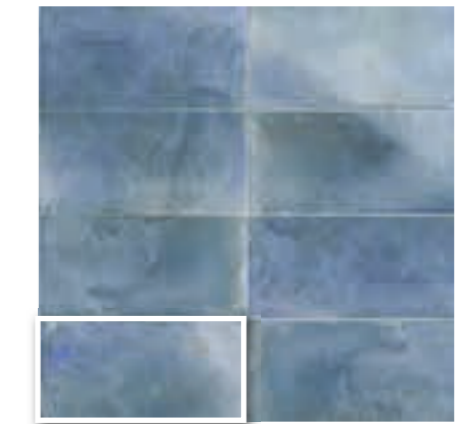

AZULREC

AZULEJOS Y
RECUBRIMIENTOS

RIVIERA

15x30 · 6"x12"

RIVIERA 15x30 · 6"x12"

RIVIERA BLANC
15x30 (M 190) 6"x12"

RIVIERA TURQUOISE
15x30 (M 190) 6"x12"

RIVIERA BLEU
15x30 (M 190) 6"x12"

RIVIERA ROUGE
15x30 (M 190) 6"x12"

RIVIERA CAFÉ
15x30 (M 190) 6"x12"

RIVIERA MARINE
15x30 (M 190) 6"x12"

CASSIS
15x30 (M 220) 6"x12"

ANTIBES
15x30 (M 220) 6"x12"

MARSELLA
15x30 (M 220) 6"x12"

OLON
15x30 (M 220) 6"x12"

CANNES
15x30 (M 220) 6"x12"

Marsella 15x30 · 6"x12"

MODELO	MEDIDAS	PIEZAS / CAJA	PIEZAS / M²	M² / CAJA	CAJA / PALLET	PESO / M²	PESO / PIEZA	PESO / CAJA	M² / PALLET	PESO / PALLET	VENTA
BASE / DECOR	15 x 30 · 6" x 12"	22	22	1	80	13,85	0,63	13,85	80	1.107	M²