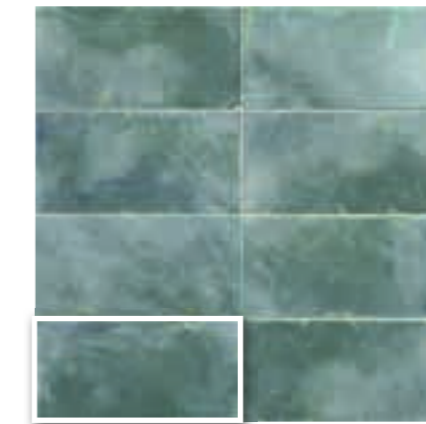

AZULREC

AZULEJOS Y
RECUBRIMIENTOS

RIVIERA

15x30 · 6"x12"

RIVIERA 15x30 · 6"x12"

RIVIERA BLANC
15x30 (M 190) 6"x12"

RIVIERA TURQUOISE
15x30 (M 190) 6"x12"

RIVIERA BLEU
15x30 (M 190) 6"x12"

RIVIERA ROUGE
15x30 (M 190) 6"x12"

RIVIERA CAFÉ
15x30 (M 190) 6"x12"

RIVIERA MARINE
15x30 (M 190) 6"x12"

CASSIS
15x30 (M 220) 6"x12"

ANTIBES
15x30 (M 220) 6"x12"

MARSELLA
15x30 (M 220) 6"x12"

OLON
15x30 (M 220) 6"x12"

CANNES
15x30 (M 220) 6"x12"

Marsella 15x30 · 6"x12"

MODELO	MEDIDAS	PIEZAS / CAJA	PIEZAS / M²	M² / CAJA	CAJA / PALLET	PESO / M²	PESO / PIEZA	PESO / CAJA	M² / PALLET	PESO / PALLET	VENTA
BASE / DECOR	15 x 30 · 6" x 12"	22	22	1	80	13,85	0,63	13,85	80	1.107	M²