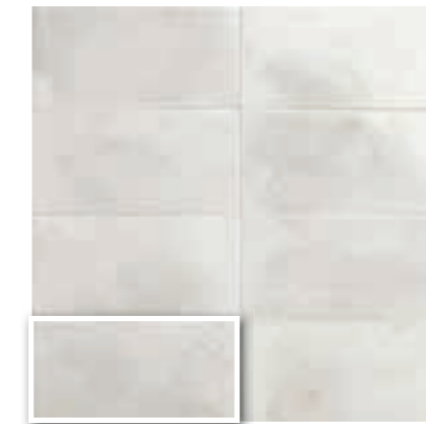

AZULREC

AZULEJOS Y
RECUBRIMIENTOS

RIVIERA

15x30 · 6"x12"

RIVIERA 15x30 · 6"x12"

RIVIERA BLANC
15x30 (M 190) 6"x12"

RIVIERA TURQUOISE
15x30 (M 190) 6"x12"

RIVIERA BLEU
15x30 (M 190) 6"x12"

RIVIERA ROUGE
15x30 (M 190) 6"x12"

RIVIERA CAFÉ
15x30 (M 190) 6"x12"

RIVIERA MARINE
15x30 (M 190) 6"x12"

CASSIS
15x30 (M 220) 6"x12"

ANTIBES
15x30 (M 220) 6"x12"

MARSELLA
15x30 (M 220) 6"x12"

OLON
15x30 (M 220) 6"x12"

CANNES
15x30 (M 220) 6"x12"

Marsella 15x30 · 6"x12"

MODELO	MEDIDAS	PIEZAS / CAJA	PIEZAS / M²	M² / CAJA	CAJA / PALLET	PESO / M²	PESO / PIEZA	PESO / CAJA	M² / PALLET	PESO / PALLET	VENTA
BASE / DECOR	15 x 30 · 6" x 12"	22	22	1	80	13,85	0,63	13,85	80	1.107	M²