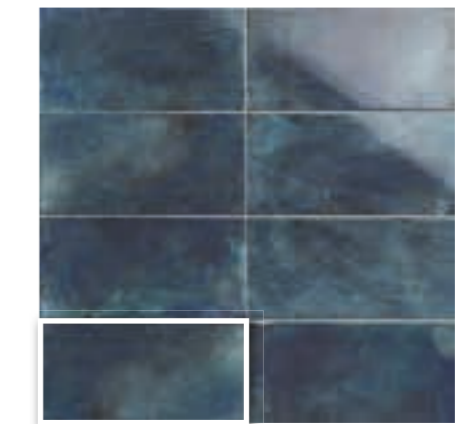

AZULREC

AZULEJOS Y
RECUBRIMIENTOS

RIVIERA

15x30 · 6"x12"

RIVIERA 15x30 · 6"x12"

RIVIERA BLANC
15x30 (M 190) 6"x12"

RIVIERA TURQUOISE
15x30 (M 190) 6"x12"

RIVIERA BLEU
15x30 (M 190) 6"x12"

RIVIERA ROUGE
15x30 (M 190) 6"x12"

RIVIERA CAFÉ
15x30 (M 190) 6"x12"

RIVIERA MARINE
15x30 (M 190) 6"x12"

CASSIS
15x30 (M 220) 6"x12"

ANTIBES
15x30 (M 220) 6"x12"

MARSELLA
15x30 (M 220) 6"x12"

OLON
15x30 (M 220) 6"x12"

CANNES
15x30 (M 220) 6"x12"

Marsella 15x30 · 6"x12"

MODELO	MEDIDAS	PIEZAS / CAJA	PIEZAS / M²	M² / CAJA	CAJA / PALLET	PESO / M²	PESO / PIEZA	PESO / CAJA	M² / PALLET	PESO / PALLET	VENTA
BASE / DECOR	15 x 30 · 6" x 12"	22	22	1	80	13,85	0,63	13,85	80	1.107	M²