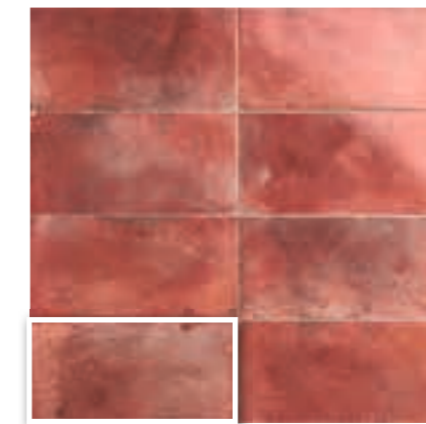

AZULREC

AZULEJOS Y
RECUBRIMIENTOS

RIVIERA

15x30 · 6"x12"

RIVIERA 15x30 · 6"x12"

RIVIERA BLANC
15x30 (M 190) 6"x12"

RIVIERA TURQUOISE
15x30 (M 190) 6"x12"

RIVIERA BLEU
15x30 (M 190) 6"x12"

RIVIERA ROUGE
15x30 (M 190) 6"x12"

RIVIERA CAFÉ
15x30 (M 190) 6"x12"

RIVIERA MARINE
15x30 (M 190) 6"x12"

CASSIS
15x30 (M 220) 6"x12"

ANTIBES
15x30 (M 220) 6"x12"

MARSELLA
15x30 (M 220) 6"x12"

OLON
15x30 (M 220) 6"x12"