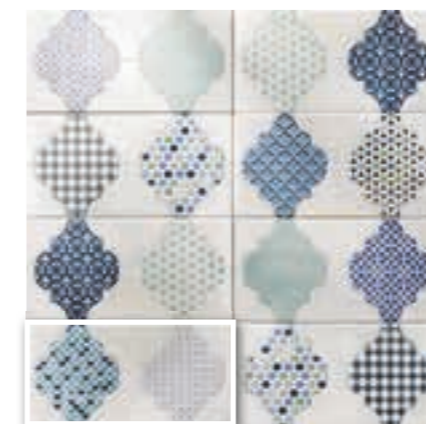

AZULREC

AZULEJOS Y
RECUBRIMIENTOS

RIVIERA

15x30 · 6"x12"

RIVIERA 15x30 · 6"x12"

RIVIERA BLANC
15x30 (M 190) 6"x12"

RIVIERA TURQUOISE
15x30 (M 190) 6"x12"

RIVIERA BLEU
15x30 (M 190) 6"x12"

RIVIERA ROUGE
15x30 (M 190) 6"x12"

RIVIERA CAFÉ
15x30 (M 190) 6"x12"

RIVIERA MARINE
15x30 (M 190) 6"x12"

CASSIS
15x30 (M 220) 6"x12"

ANTIBES
15x30 (M 220) 6"x12"

MARSELLA
15x30 (M 220) 6"x12"

OLON
15x30 (M 220) 6"x12"

CANNES
15x30 (M 220) 6"x12"

Marsella 15x30 · 6"x12"

MODELO	MEDIDAS	PIEZAS / CAJA	PIEZAS / M²	M² / CAJA	CAJA / PALLET	PESO / M²	PESO / PIEZA	PESO / CAJA	M² / PALLET	PESO / PALLET	VENTA
BASE / DECOR	15 x 30 · 6" x 12"	22	22	1	80	13,85	0,63	13,85	80	1.107	M²