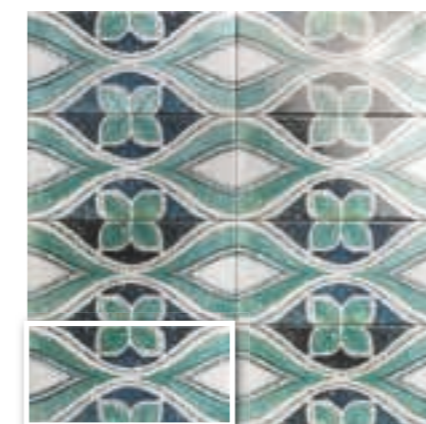

RIVIERA ROUGE
15x30 (M 190) 6"x12"

RIVIERA CAFÉ
15x30 (M 190) 6"x12"

RIVIERA MARINE
15x30 (M 190) 6"x12"

CASSIS
15x30 (M 220) 6"x12"

ANTIBES
15x30 (M 220) 6"x12"

MARSELLA
15x30 (M 220) 6"x12"

OLON
15x30 (M 220) 6"x12"