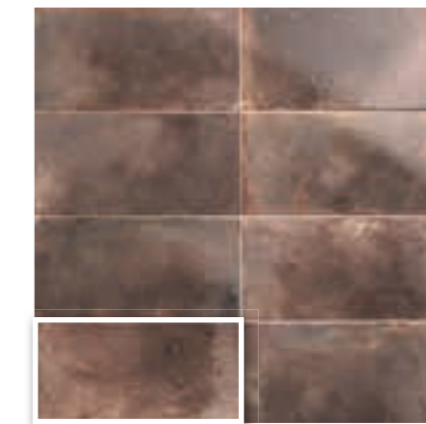

AZULREC

AZULEJOS Y
RECUBRIMIENTOS

RIVIERA

15x30 · 6"x12"

RIVIERA 15x30 · 6"x12"

RIVIERA BLANC
15x30 (M 190) 6"x12"

RIVIERA TURQUOISE
15x30 (M 190) 6"x12"

RIVIERA BLEU
15x30 (M 190) 6"x12"

RIVIERA ROUGE
15x30 (M 190) 6"x12"

RIVIERA CAFÉ
15x30 (M 190) 6"x12"

RIVIERA MARINE
15x30 (M 190) 6"x12"

CASSIS
15x30 (M 220) 6"x12"

ANTIBES
15x30 (M 220) 6"x12"

MARSELLA
15x30 (M 220) 6"x12"

OLON
15x30 (M 220) 6"x12"