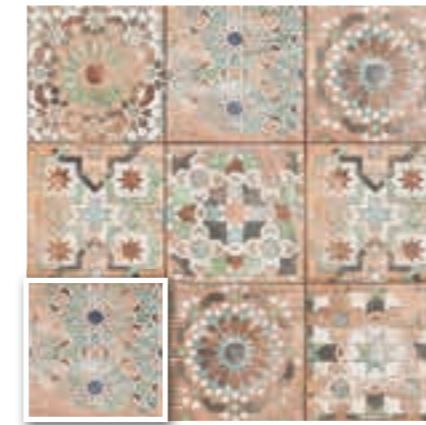

FORLÌ COTTO  
20x20 (M 220) 8"x8"

SFORZA  
20x20 (M 220) 8"x8"

TEANO  
20x20 (M 220) 8"x8"

LOMBA  
20x20 (M 220) 8"x8"

Forlì Cream 20x20 · 8"x8" · Teano 20x20 · 8"x8" · Forlì Cotto 20x20 · 8"x8" · Lomba 20x20 · 8"x8"