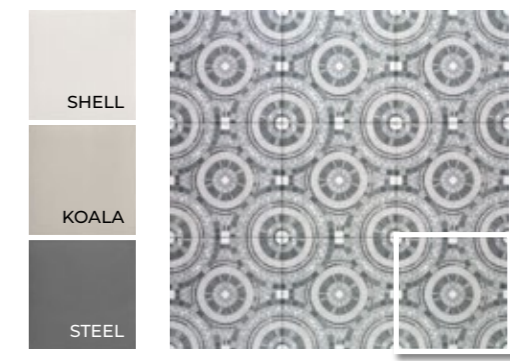

# AZULREC

AZULEJOS Y  
RECUBRIMIENTOS

Combina con la serie **TECHNICAS SOFT**  
Combines with **TECNICAL SOFT** series

**HALO AURA**  
20x20 (M 280) 8"x8"

**HALO AURORA**  
20x20 (M 280) 8"x8"

**HALO CORONA**  
20x20 (M 280) 8"x8"

Halo Aurora 20x20 · 8"x8"

| MEDIDAS           | PIEZAS / CAJA | PIEZAS / M <sup>2</sup> | M <sup>2</sup> / CAJA | CAJA / PALLET | PESO / M <sup>2</sup> | PESO / PIEZA | PESO / CAJA | M <sup>2</sup> / PALLET | PESO / PALLET | VENTA          |
|-------------------|---------------|-------------------------|-----------------------|---------------|-----------------------|--------------|-------------|-------------------------|---------------|----------------|
| 20 x 20 · 8" x 8" | 25            | 25                      | 1                     | 75            | 18,91                 | 0,76         | 18,91       | 75                      | 1.418         | M <sup>2</sup> |