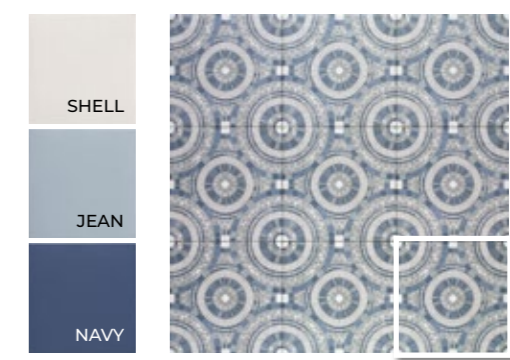

# AZULREC

AZULEJOS Y  
RECUBRIMIENTOS

Combina con la serie **TECHNICAS SOFT**  
Combines with **TECNICAL SOFT** series

**HALO AURA**  
20x20 (M 280) 8"x8"

**HALO AURORA**  
20x20 (M 280) 8"x8"

**HALO CORONA**  
20x20 (M 280) 8"x8"

Halo Aurora 20x20 · 8"x8"

| MEDIDAS           | PIEZAS / CAJA | PIEZAS / M <sup>2</sup> | M <sup>2</sup> / CAJA | CAJA / PALLET | PESO / M <sup>2</sup> | PESO / PIEZA | PESO / CAJA | M <sup>2</sup> / PALLET | PESO / PALLET | VENTA          |
|-------------------|---------------|-------------------------|-----------------------|---------------|-----------------------|--------------|-------------|-------------------------|---------------|----------------|
| 20 x 20 · 8" x 8" | 25            | 25                      | 1                     | 75            | 18,91                 | 0,76         | 18,91       | 75                      | 1.418         | M <sup>2</sup> |