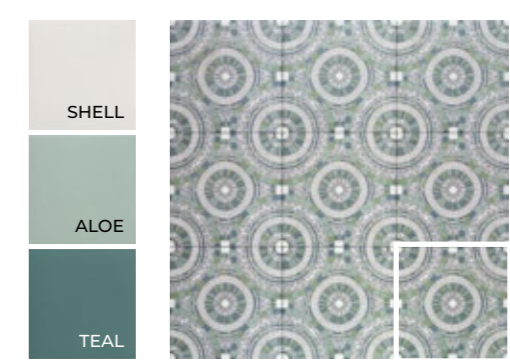

# AZULREC

AZULEJOS Y  
RECUBRIMIENTOS

Combina con la serie **TECHNICAS SOFT**  
Combines with **TECNICAL SOFT** series

**HALO AURA**  
20x20 (M 280) 8"x8"

**HALO AURORA**  
20x20 (M 280) 8"x8"

**HALO CORONA**  
20x20 (M 280) 8"x8"

Halo Aurora 20x20 · 8"x8"

| MEDIDAS           | PIEZAS / CAJA | PIEZAS / M <sup>2</sup> | M <sup>2</sup> / CAJA | CAJA / PALLET | PESO / M <sup>2</sup> | PESO / PIEZA | PESO / CAJA | M <sup>2</sup> / PALLET | PESO / PALLET | VENTA          |
|-------------------|---------------|-------------------------|-----------------------|---------------|-----------------------|--------------|-------------|-------------------------|---------------|----------------|
| 20 x 20 · 8" x 8" | 25            | 25                      | 1                     | 75            | 18,91                 | 0,76         | 18,91       | 75                      | 1.418         | M <sup>2</sup> |