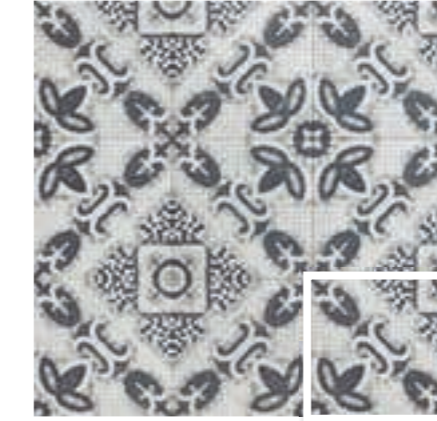

OPTYM
ORIGINAL PORCELAIN TILE

MAINZU
PORCELAIN

AUGUSTO
20x20 (M 280) 8"x8"

CONSTANTINO
20x20 (M 280) 8"x8"

APPIA
20x20 (M 280) 8"x8"

TRASTEVERE
20x20 (M 280) 8"x8"

OPTYM | MAINZU
ORIGINAL PORCELAIN TILE | PORCELAIN