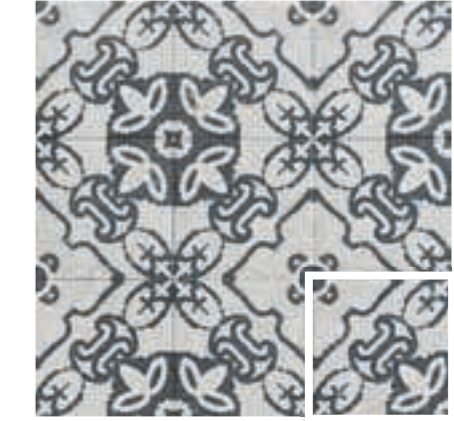

OPTYM
ORIGINAL PORCELAIN TILE

MAINZU
PORCELAIN

AUGUSTO
20x20 (M 280) 8"x8"

CONSTANTINO
20x20 (M 280) 8"x8"

APPIA
20x20 (M 280) 8"x8"

TRASTEVERE
20x20 (M 280) 8"x8"

OPTYM | MAINZU
ORIGINAL PORCELAIN TILE | PORCELAIN