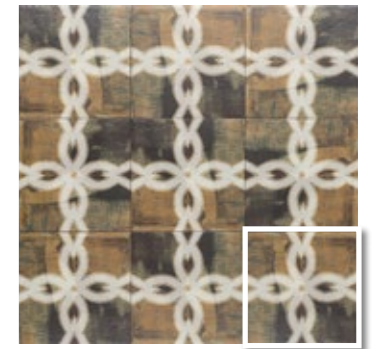

AZULREC

AZULEJOS Y
RECUBRIMIENTOS

OXO CROSS
20x20 (M 280) 8"x8"

OXO LINK
20x20 (M 280) 8"x8"

Combina con la serie ONIX
Combines with ONIX series

ONIX WHITE
20x20 (M 280) 8"x8"

ONIX METAL
20x20 (M 280) 8"x8"

Onix Metal 20x20 · 8"x8" · Oxo Cross 20x20 · 8"x8"

MEDIDAS	PIEZAS / CAJA	PIEZAS / M ²	M ² / CAJA	CAJA / PALLET	PESO / M ²	PESO / PIEZA	PESO / CAJA	M ² / PALLET	PESO / PALLET	VENTA
20 x 20 · 8" x 8"	25	25	1	75	18,91	0,76	18,91	75	1.418	M ²