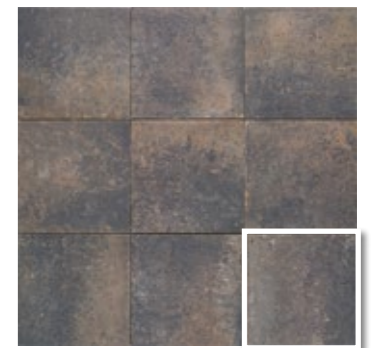

AZULREC

AZULEJOS Y
RECUBRIMIENTOS

OXO CROSS
20x20 (M 280) 8"x8"

OXO LINK
20x20 (M 280) 8"x8"

Combina con la serie ONIX
Combines with ONIX series

ONIX WHITE
20x20 (M 280) 8"x8"

ONIX METAL
20x20 (M 280) 8"x8"

Onix Metal 20x20 · 8"x8" · Oxo Cross 20x20 · 8"x8"

MEDIDAS	PIEZAS / CAJA	PIEZAS / M ²	M ² / CAJA	CAJA / PALLET	PESO / M ²	PESO / PIEZA	PESO / CAJA	M ² / PALLET	PESO / PALLET	VENTA
20 x 20 · 8" x 8"	25	25	1	75	18,91	0,76	18,91	75	1.418	M ²