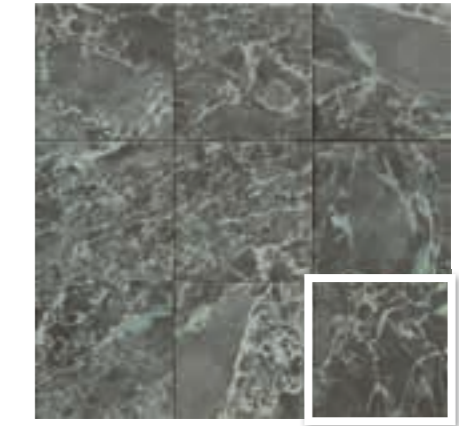

HERMITAGE DARK
20x20 (M 280) 8"x8"

HERMITAGE EMERALD
20x20 (M 280) 8"x8"

VERSAILLES NATURAL
20x20 (M 280) 8"x8"

VERSAILLES WOOD
20x20 (M 280) 8"x8"

VERSAILLES DARK
20x20 (M 280) 8"x8"

VERSAILLES MOSAIC
20x20 (M 280) 8"x8"