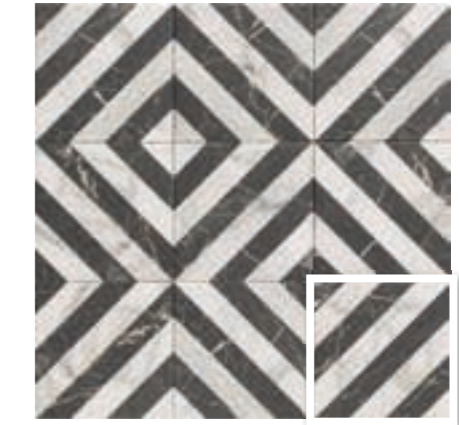

HERMITAGE DARK
20x20 (M 280) 8"x8"

HERMITAGE EMERALD
20x20 (M 280) 8"x8"

VERSAILLES NATURAL
20x20 (M 280) 8"x8"

VERSAILLES WOOD
20x20 (M 280) 8"x8"

VERSAILLES DARK
20x20 (M 280) 8"x8"

VERSAILLES MOSAIC
20x20 (M 280) 8"x8"

VERSAILLES COLONIAL
20x20 (M 280) 8"x8"

OPTYM
ORIGINAL PORCELAIN TILE

MAINZU
PORCELAIN

MEDIDAS	PIEZAS / CAJA	PIEZAS / M ²	M ² / CAJA	CAJA / PALLET	PESO / M ²	PESO / PIEZA	PESO / CAJA	M ² / PALLET	PESO / PALLET	VENTA
20 x 20 · 8" x 8"	25	25	1	75	18,91	0,76	18,91	75	1.418	M ²