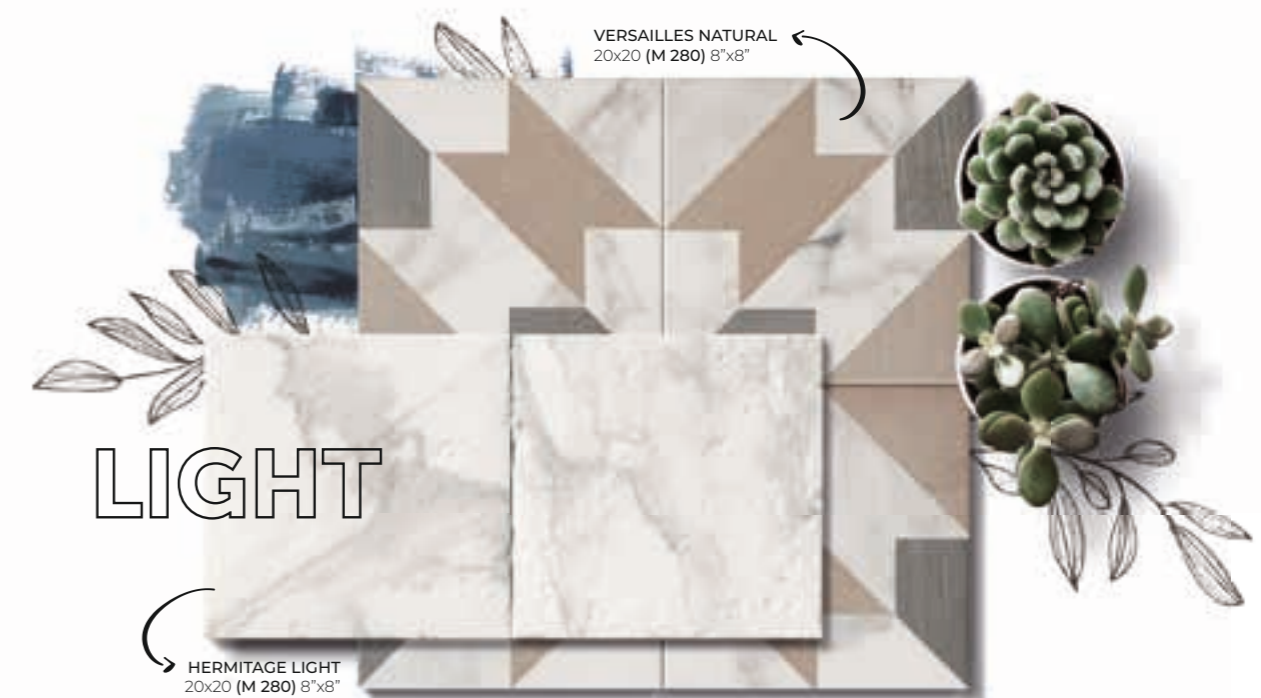

AZULREC

AZULEJOS Y
RECUBRIMIENTOS

VERSAILLES · HERMITAGE

20x20 · 8" x 8"

- IMPERMEABLE
WATER RESISTANT
- COLORES INALTERABLES
UNALTERABLE COLORS
- HIGIÉNICO
HYGIENIC
- INTERIOR ESPACIO DOMÉSTICO
DOMESTIC SPACES (INDOORS)
- IGNÍFUGO
FIREPROOF
- FÁCIL LIMPIEZA
EASY TO CLEAN
- ECOLÓGICO
ECOLOGIC
- INTERIOR ESPACIO PÚBLICO
PUBLIC AREAS (INDOORS)
- R-10
- REVESTIMIENTO VASO PISCINA
INTERIOR OF THE POOL

OPTYM
ORIGINAL PORCELAIN TILE

MAINZU
PORCELAIN

Hermitage Light 20x20 · 8"x8" · Versailles Natural 20x20 · 8"x8"

VERSAILLES · HERMITAGE 20x20 · 8" x 8"

Hermitage Light 20x20 · 8"x8" · Hermitage Emerald 20x20 · 8"x8" · Versailles Colonial 20x20 · 8"x8"