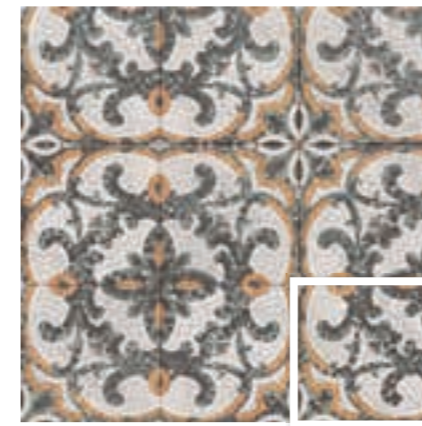

HERMITAGE DARK
20x20 (M 280) 8"x8"

HERMITAGE EMERALD
20x20 (M 280) 8"x8"

VERSAILLES NATURAL
20x20 (M 280) 8"x8"

VERSAILLES WOOD
20x20 (M 280) 8"x8"

VERSAILLES DARK
20x20 (M 280) 8"x8"

VERSAILLES MOSAIC
20x20 (M 280) 8"x8"

VERSAILLES COLONIAL
20x20 (M 280) 8"x8"

OPTYM
ORIGINAL PORCELAIN TILE

MAINZU
PORCELAIN

MEDIDAS	PIEZAS / CAJA	PIEZAS / M ²	M ² / CAJA	CAJA / PALLET	PESO / M ²	PESO / PIEZA	PESO / CAJA	M ² / PALLET	PESO / PALLET	VENTA
20 x 20 · 8" x 8"	25	25	1	75	18,91	0,76	18,91	75	1.418	M ²