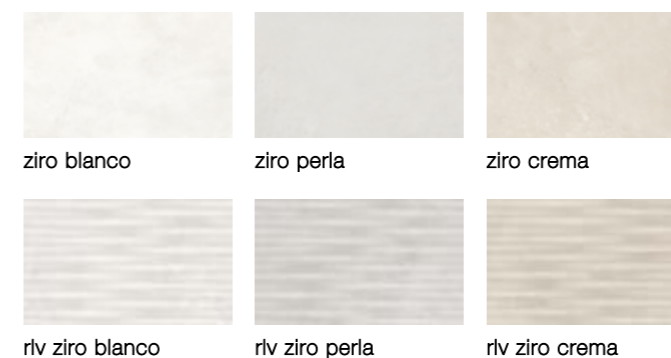

COLORES | COLOURS