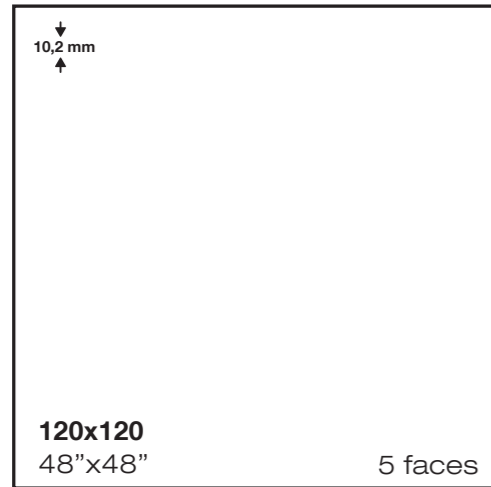

## PACKING & SPECIAL PIECES

	Pc/Cj	M2/Cj	Cj/PI	M2/PI	Kg/Cj	Kg/PI
30x60	6	1,08	48	51,84	23,6	1152,8
60x60	4	1,44	30	43,2	31,4	962
60x120	2	1,44	32	46,08	34,25	1121
120x120	1	1,44	36	51,84	35	1300

	Rect. Mate
30x60	MP126
60x60	MP175
60x120	MP320
120x120	MP330