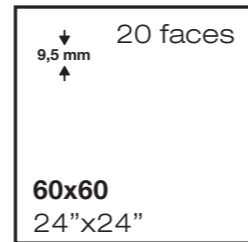

## PACKING & SPECIAL PIECES

	Pc/Cj	M2/Cj	Cj/PI	M2/PI	Kg/Cj	Kg/PI
30x60	6	1,08	48	51,84	23,6	1152,8
60x60	4	1,44	30	43,2	31,4	962
60x120	2	1,44	32	46,08	34,25	1121
120x120	1	1,44	36	51,84	35	1300

	Rect. Mate
30x60	MP126
60x60	MP175
60x120	MP320
120x120	MP330