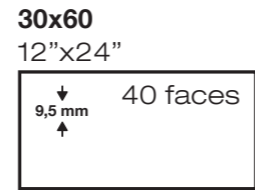

## PACKING & SPECIAL PIECES

	Pc/Cj	M2/Cj	Cj/PI	M2/PI	Kg/Cj	Kg/PI
30x60	6	1,08	48	51,84	23,6	1152,8
60x60	4	1,44	30	43,2	31,4	962
60x120	2	1,44	32	46,08	34,25	1121
120x120	1	1,44	36	51,84	35	1300

	Rect. Mate
30x60	MP126
60x60	MP175
60x120	MP320
120x120	MP330