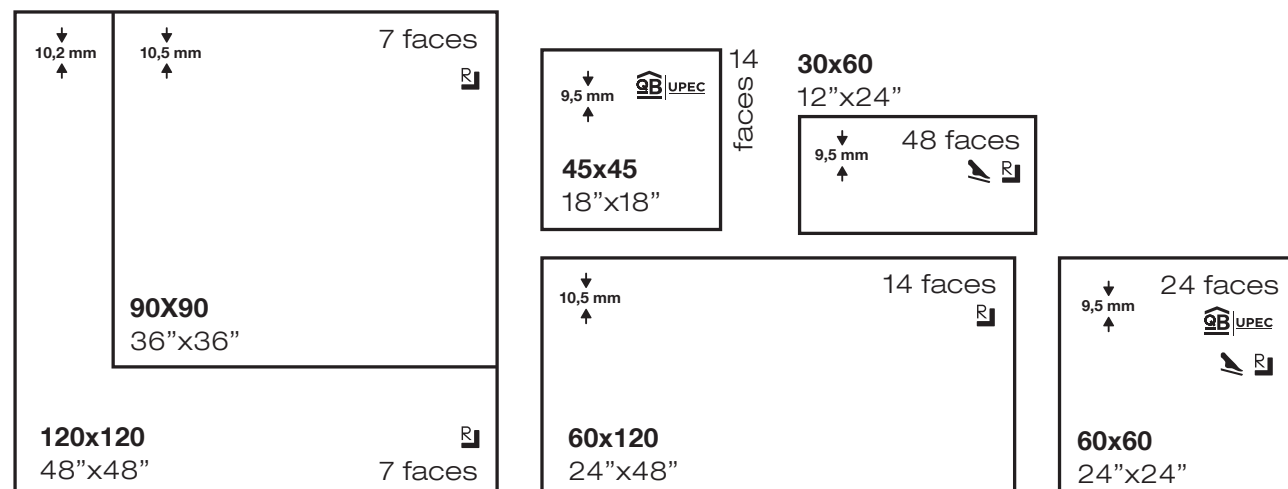

Los tamaños 30x60 y 60x60 se puede suministrar antideslizantes.
 The sizes 30x60 and 60x60 can be supplied non-slip.
 Les tailles 30x60 et 60x60 peuvent être fournies antidérapantes.
 Die Größen 30x60 und 60x60 können rutschfest geliefert werden.

Serie susceptible de tratamiento antideslizante bajo demanda excepto en 45x45.
 Series susceptible to anti-slip treatment on request except in 45x45.
 Série sensible au traitement antidérapant sur demande sauf en 45x45..
 Serie mit Antirutschbehandlung auf Anfrage außer in 45x45.

PACKING & SPECIAL PIECES

	Pc/Cj	M2/Cj	Cj/PI	M2/PI	Kg/Cj	Kg/PI
30x60	6	1,08	48	51,84	23,6	1152,8
45x45	6	1,22	52	63,44	25,8	1361,6
60x60	4	1,44	30	43,2	31,4	962
60x120	2	1,44	32	46,08	34,25	1121
90x90	2	1,62	27	43,74	40	1110
120x120	1	1,44	36	51,84	35	1300

antibes

pavimento _ porcelánico _ polimat _ rectificado
 floor tile _ porcelain _ polimat _ rectified

PACKING & SPECIAL PIECES

	Pc/Cj	M2/Cj	Cj/PI	M2/PI	Kg/Cj	Kg/PI		Mate
60x120	2	1,44	32	46,08	34,25	1121	60x120	MP322
120x120	1	1,44	36	51,84	35	1300	120x120	MP332