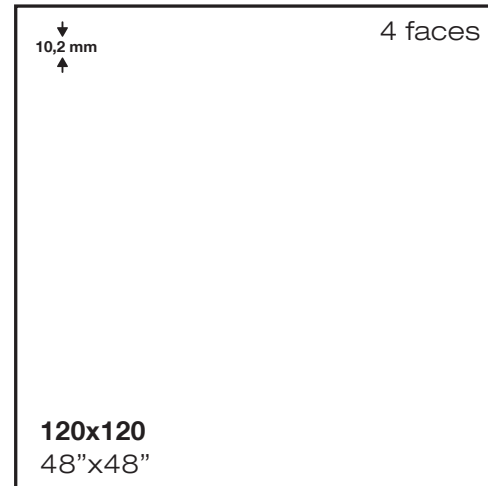

antibes

pavimento _ porcelánico _ polimat _ rectificado
floor tile _ porcelain _ polimat _ rectified

PACKING & SPECIAL PIECES

	Pc/Cj	M2/Cj	Cj/PI	M2/PI	Kg/Cj	Kg/PI		Mate
60x120	2	1,44	32	46,08	34,25	1121	60x120	MP322
120x120	1	1,44	36	51,84	35	1300	120x120	MP332