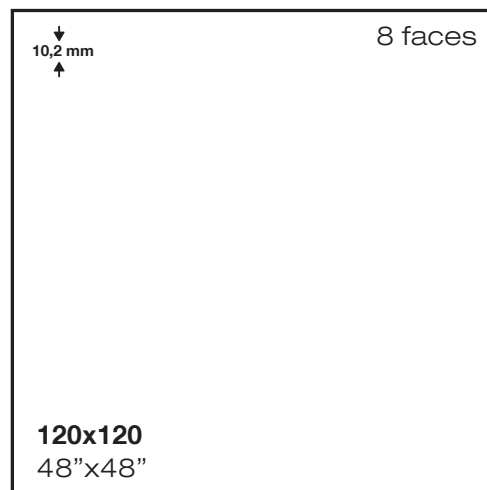

AZULREC

AZULEJOS Y
RECUBRIMIENTOS

barrow

pavimento _ porcelánico _ tinta brillo _ rectificado _ mate
 floor tile _ porcelain _ glossy ink _ rectified _ matt

Mosaicos
 Mosaics
 Mosaïques
 Mosaik

Barrow white 120x120 / 48"x48"

PACKING & SPECIAL PIECES

	Pc/Cj	M2/Cj	Cj/PI	M2/PI	Kg/Cj	Kg/PI
60x120	2	1,44	32	46,08	34,25	1121
120x120	1	1,44	36	51,84	35	1300

	Rect. Mate
60x120	MP320
120x120	MP330

Ver página 427
 See page 427

Rodapié
 Skirting