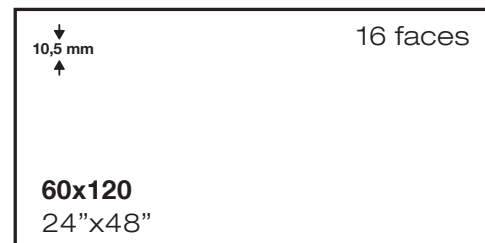

AZULREC

AZULEJOS Y
RECUBRIMIENTOS

barrow

pavimento _ porcelánico _ tinta brillo _ rectificado _ mate
 floor tile _ porcelain _ glossy ink _ rectified _ matt

Mosaicos
 Mosaics
 Mosaïques
 Mosaik

Barrow white 120x120 / 48"x48"

PACKING & SPECIAL PIECES

	Pc/Cj	M2/Cj	Cj/PI	M2/PI	Kg/Cj	Kg/PI
60x120	2	1,44	32	46,08	34,25	1121
120x120	1	1,44	36	51,84	35	1300

	Rect. Mate
60x120	MP320
120x120	MP330

Ver página 427
 See page 427

Rodapié
 Skirting