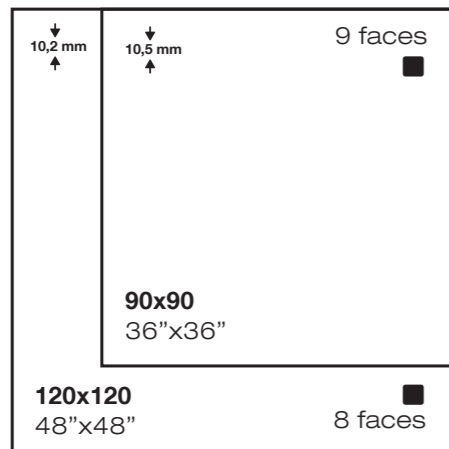

# bruce

pavimento \_ porcelánico \_ pulido \_ rectificado  
 floor tile \_ porcelain \_ polished \_ rectified

Serie disponible en mate excepto en formato 90x180.  
 Series available in matt except 90x180 size.  
 Série disponible en mat sauf format 90x180.  
 Serien in matt erhältlich außer Format 90x180.

## PACKING & SPECIAL PIECES

	Pc/Cj	M2/Cj	Cj/PI	M2/PI	Kg/Cj	Kg/PI
60x120	2	1,44	32	46,08	34,25	1121
90x90	2	1,62	27	43,74	40	1110
120x120	1	1,44	36	51,84	35	1300
75x150	1	1,13	40	45,2	28	1184
90x180	1	1,62	24	38,8	42	1068