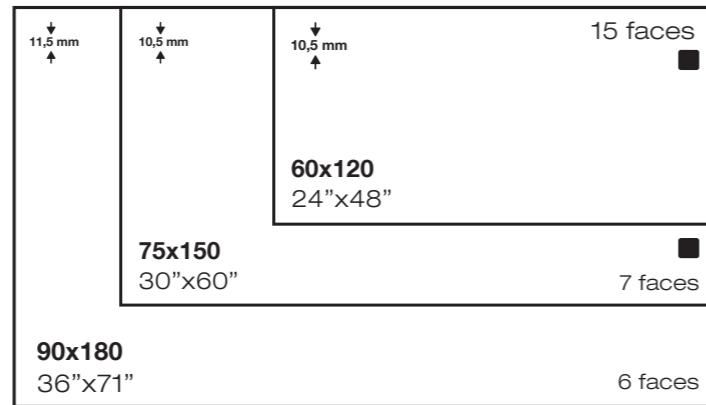

# bruce

pavimento \_ porcelánico \_ pulido \_ rectificado  
 floor tile \_ porcelain \_ polished \_ rectified

Serie disponible en mate excepto en formato 90x180.  
 Series available in matt except 90x180 size.  
 Série disponible en mat sauf format 90x180.  
 Serien in matt erhältlich außer Format 90x180.

## PACKING & SPECIAL PIECES

	Pc/Cj	M2/Cj	Cj/PI	M2/PI	Kg/Cj	Kg/PI
60x120	2	1,44	32	46,08	34,25	1121
90x90	2	1,62	27	43,74	40	1110
120x120	1	1,44	36	51,84	35	1300
75x150	1	1,13	40	45,2	28	1184
90x180	1	1,62	24	38,8	42	1068