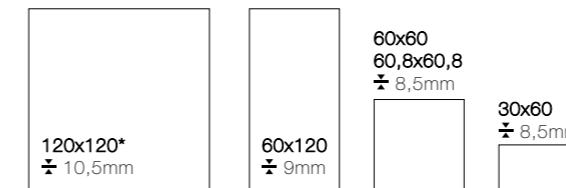

FORMATOS DISPONIBLES | AVAILABLE SIZE

PIEZAS ESPECIALES | SPECIAL PIECES

PELDAÑOS Y RODAPIES TÉCNICOS
Ver página _ 124
TECHNICAL STEPS AND SKIRTING
See page _ 124