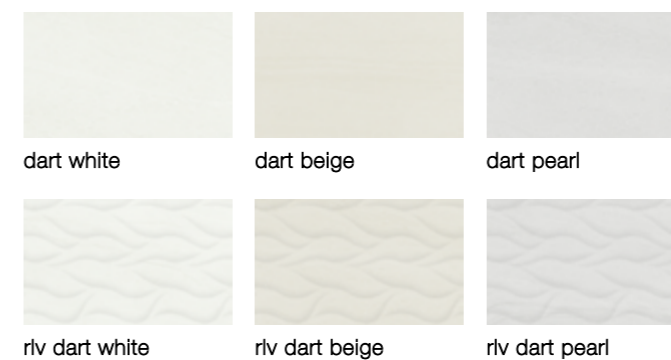

COLORES | COLOURS

FORMATOS DISPONIBLES | AVAILABLE SIZE

33x55
± 8,8mm