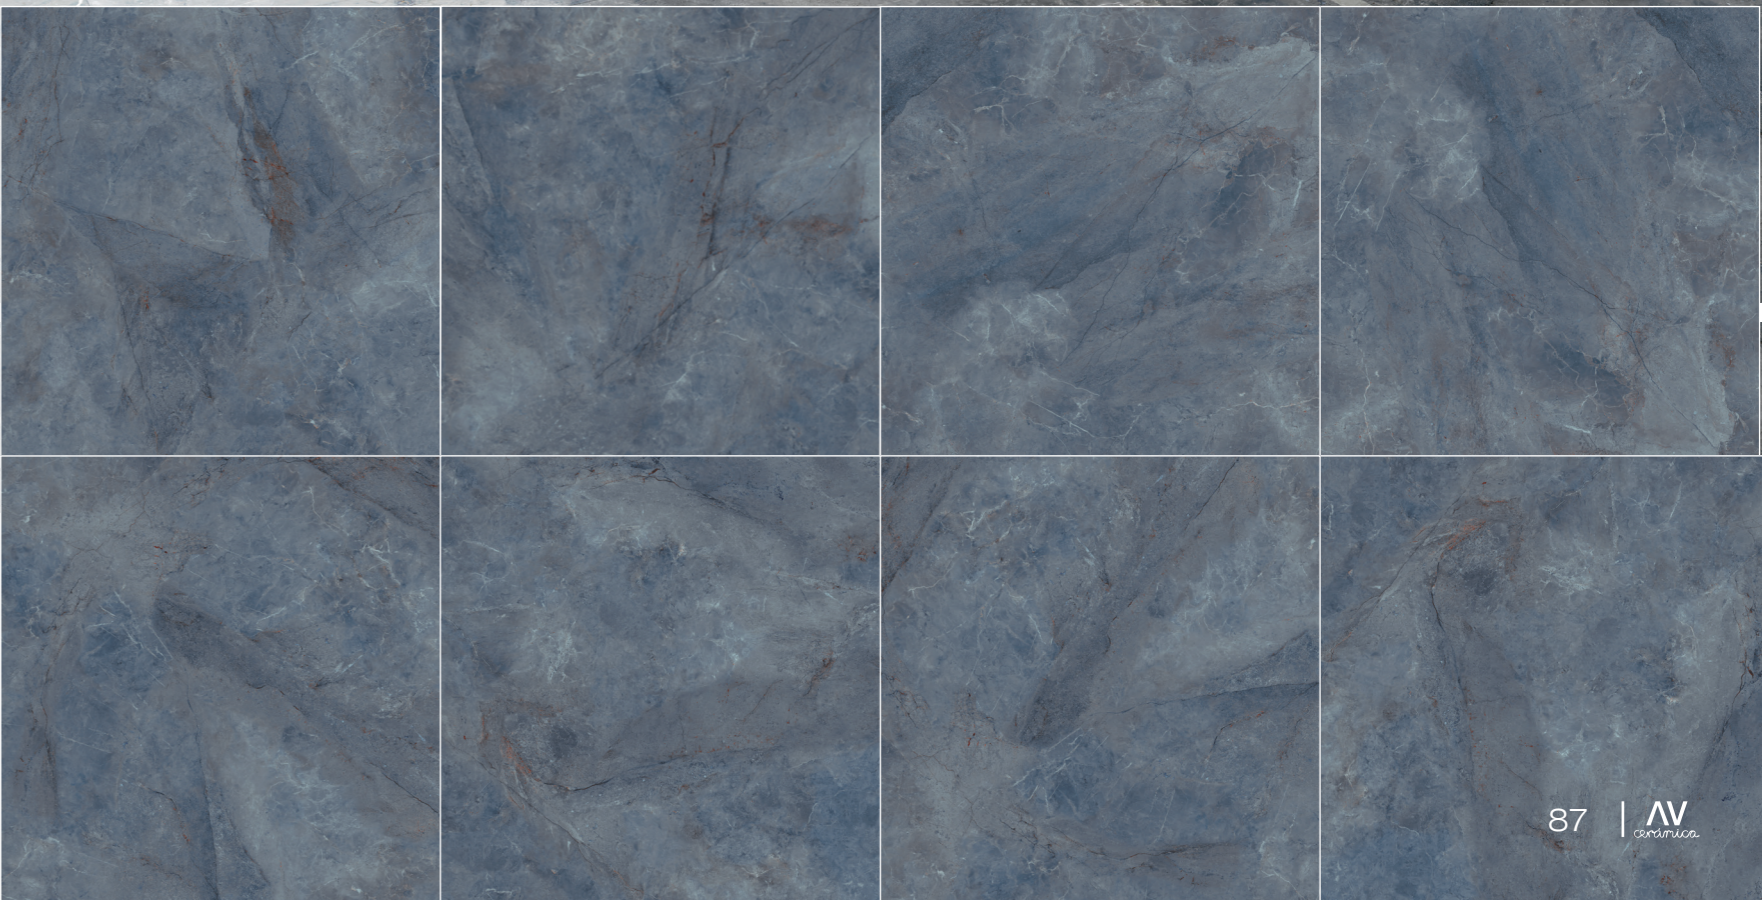

AZULREC

AZULEJOS Y
RECUBRIMIENTOS

duomo

pavimento _ porcelánico _ granilla pulida _ rectificado
 floor tile _ porcelain _ highly polished _ rectified

Duomo 120x120 / 48"x48"

PACKING & SPECIAL PIECES

	Pc/Cj	M2/Cj	Cj/PI	M2/PI	Kg/Cj	Kg/PI
60x120	2	1,44	32	46,08	34,25	1121
120x120	1	1,44	36	51,84	35	1300

	Cód.
60x120	MP324
120x120	MP334

Ver página 427
 See page 427

Rodapié
 Skirting

Peldaño
 Step