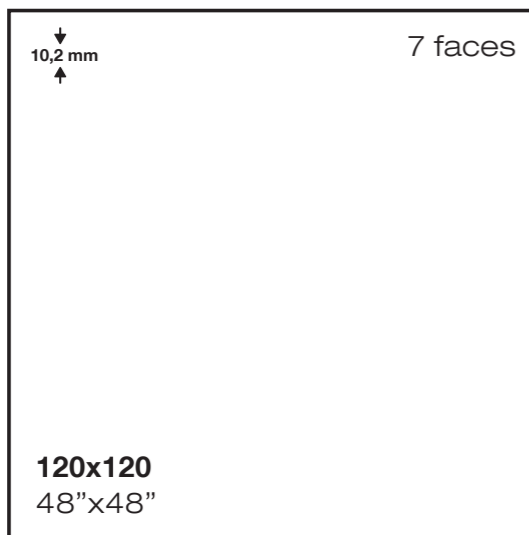

AZULREC

AZULEJOS Y
RECUBRIMIENTOS

duomo

pavimento _ porcelánico _ granilla pulida _ rectificado
 floor tile _ porcelain _ highly polished _ rectified

Duomo 120x120 / 48"x48"

PACKING & SPECIAL PIECES

	Pc/Cj	M2/Cj	Cj/PI	M2/PI	Kg/Cj	Kg/PI
60x120	2	1,44	32	46,08	34,25	1121
120x120	1	1,44	36	51,84	35	1300

	Cód.
60x120	MP324
120x120	MP334

Ver página 427
 See page 427

Rodapié
 Skirting

Peldaño
 Step