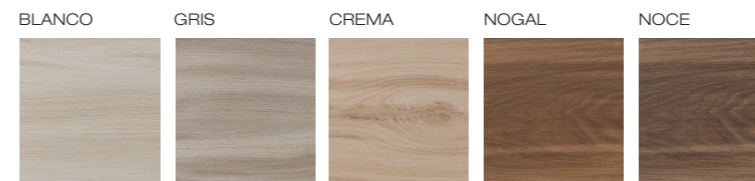

AZULREC

AZULEJOS Y
RECUBRIMIENTOS

flat

25x70
10"x28"

↓
8,5 mm
↑

PAVIMENTO RECOMENDADO

recommended floor tile

■ TIOGA / 20X60 cm

PACKING & SPECIAL PIECES

	Pc/Cj	M2/Cj	Cj/PI	M2/PI	Kg/Cj	Kg/PI
25x70	9	1,58	64	101,12	24,64	1596,96
25x70 Riv	9	1,58	56	88,48	24,64	1399,84
	Cód.		Cód		Cód	
Flat	MR150	Ondas	MR155	Liner	MR155	

flat blanco mate

flat blanco brillo

ondas blanco brillo

liner blanco brillo

Flat blanco brillo / Ondas blanco brillo 25x70 / 10"x28"