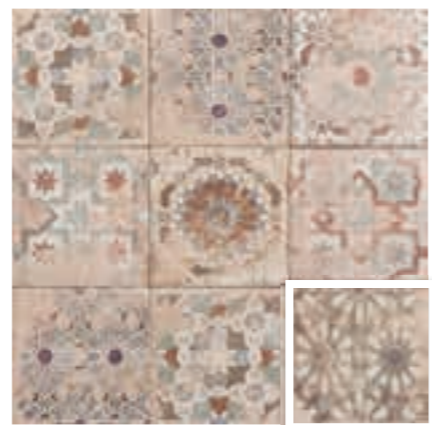

REJILLA DISPONIBLE EN TODOS LOS COLORES  
GRATING AVAILABLE IN ALL COLORS

REJILLA FONDANT  
10x20 (P 440) 4"x8"  
(VENTA POR PIEZA - SALE BY PIECE)

KASMA BLANC  
20x20 (M 280) 8"x8"

KASMA NATURAL  
20x20 (M 280) 8"x8"