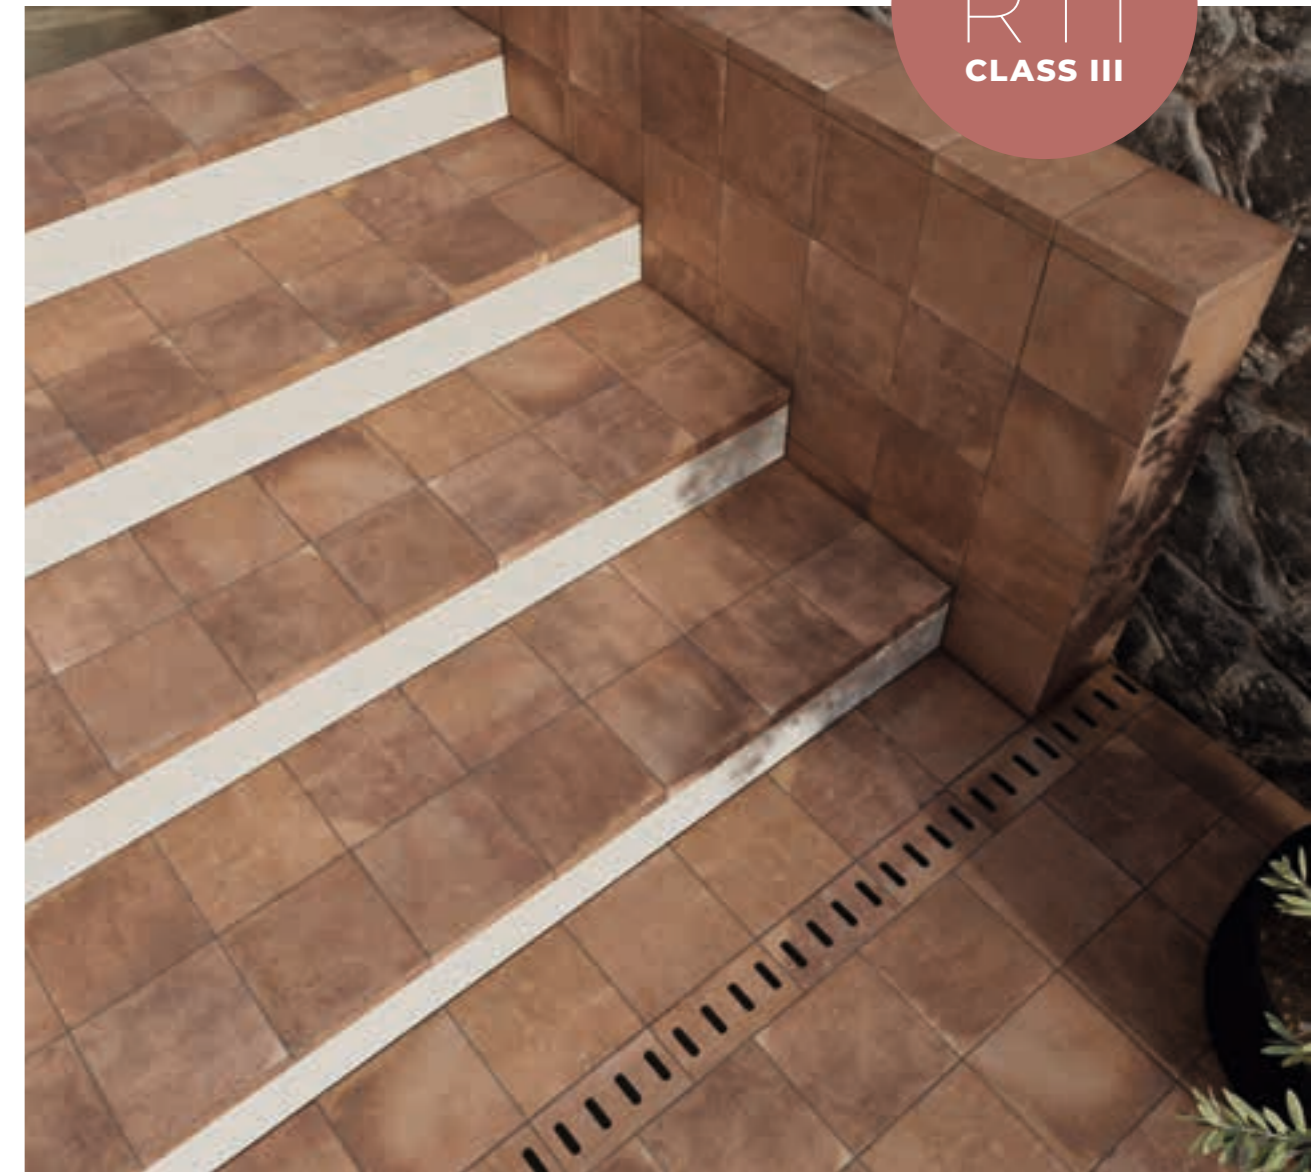

OPTYM  
ORIGINAL PORCELAIN TILE

MAINZU  
PORCELAIN

FONDANT 20x20 · 8"x8"

BRAVE  
20x20 (M 280) 8"x8"

FONDANT COTTO  
20x20 (M 280) 8"x8"

Fondant Cotto 20x20 · 8"x8" · Brave 20x20 · 8"x8"

Fondant Cuero 20x20 · 8"x8" · Peldaño Fondant Cuero 20x20x3 · 8"x8"x1"  
Ang. Peldaño Fondant Cuero 20x20x3 · 8"x8"x1" · Rejilla Fondant Cuero 10x20 · 4"x8"