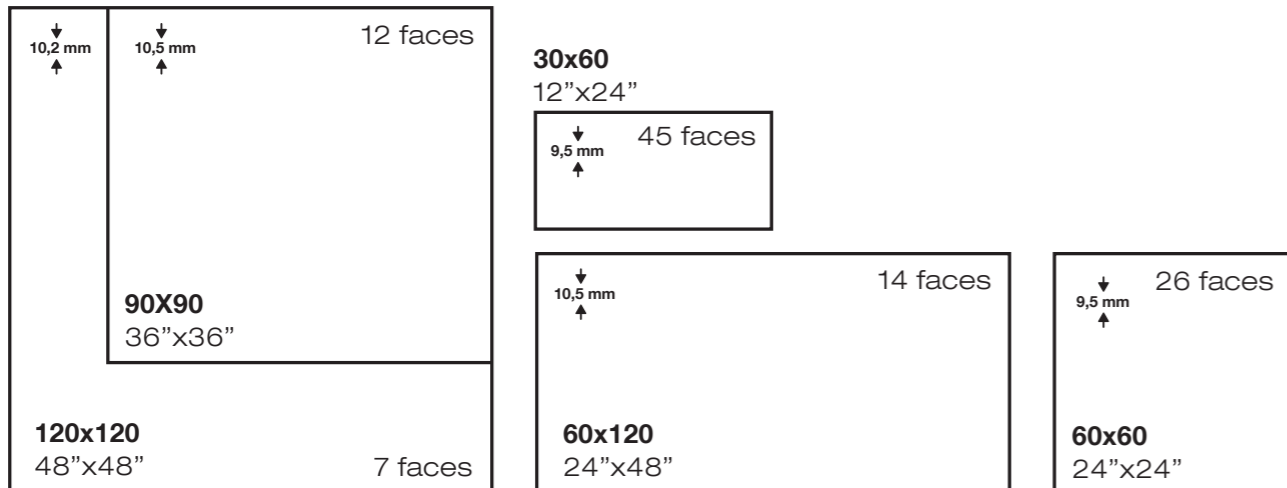

 **30x30 (5x5)**
 MP197 **Mosaicos**
 Mosaics
 Mosaïques
 Mosaik

Gerhy plomo 120x120 / 48"x48"

PACKING & SPECIAL PIECES

	Pc/Cj	M2/Cj	Cj/PI	M2/PI	Kg/Cj	Kg/PI		Mate
30x60	6	1,08	48	51,84	23,6	1152,8	30x60	MP126
60x60	4	1,44	30	43,2	31,4	962	60x60	MP175
60x120	2	1,44	32	46,08	34,25	1121	60x120	MP320
90x90	2	1,62	27	43,74	40	1110	90x90	MP207
120x120	1	1,44	36	51,84	35	1300	120x120	MP330