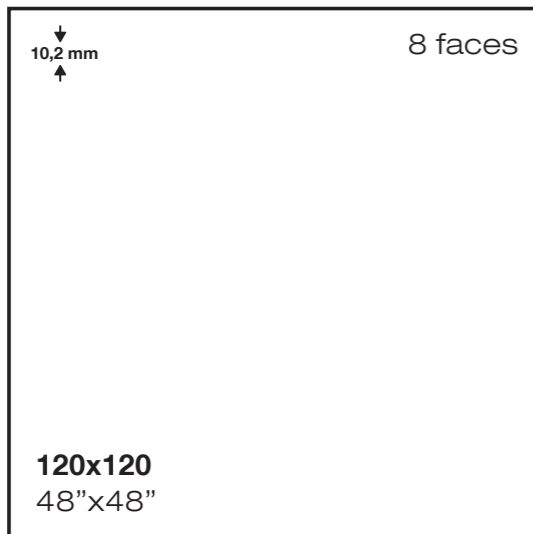

Givet pink 120x120 / 48"x48" _ Mosaic Givet pink 30x30 / 12"x12" _ Ziro crema 60x120 / 24"x48"

PACKING & SPECIAL PIECES

	Pc/Cj	M2/Cj	Cj/PI	M2/PI	Kg/Cj	Kg/PI
60x120	2	1,44	32	46,08	34,25	1121
120x120	1	1,44	36	51,84	35	1300