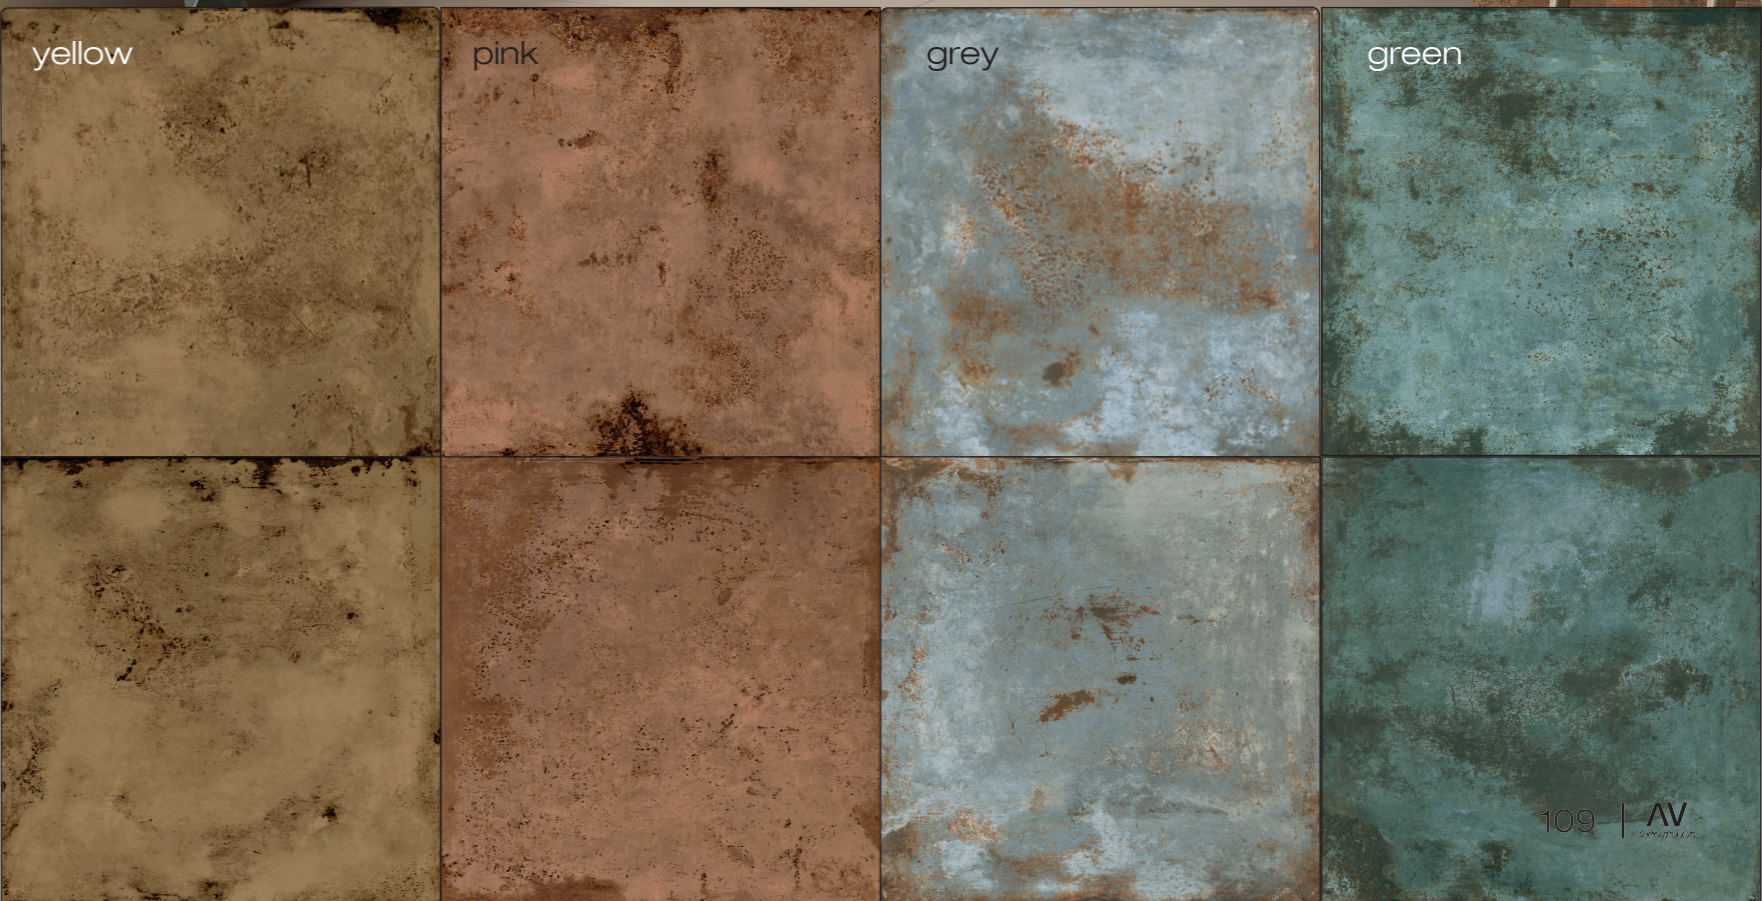

AZULREC

AZULEJOS Y
RECUBRIMIENTOS

givet

pavimento _ porcelánico _ metallic lappato _ rectificado
 floor tile _ porcelain _ metallic lappato _ rectified

30x30 (10x10)
 P188

Mosaicos
 Mosaics
 Mosaiques
 Mosaik

Givet pink 120x120 / 48"x48" _ Mosaic Givet pink 30x30 / 12"x12" _ Ziro crema 60x120 / 24"x48"

PACKING & SPECIAL PIECES

	Pc/Cj	M2/Cj	Cj/PI	M2/PI	Kg/Cj	Kg/PI
60x120	2	1,44	32	46,08	34,25	1121
120x120	1	1,44	36	51,84	35	1300