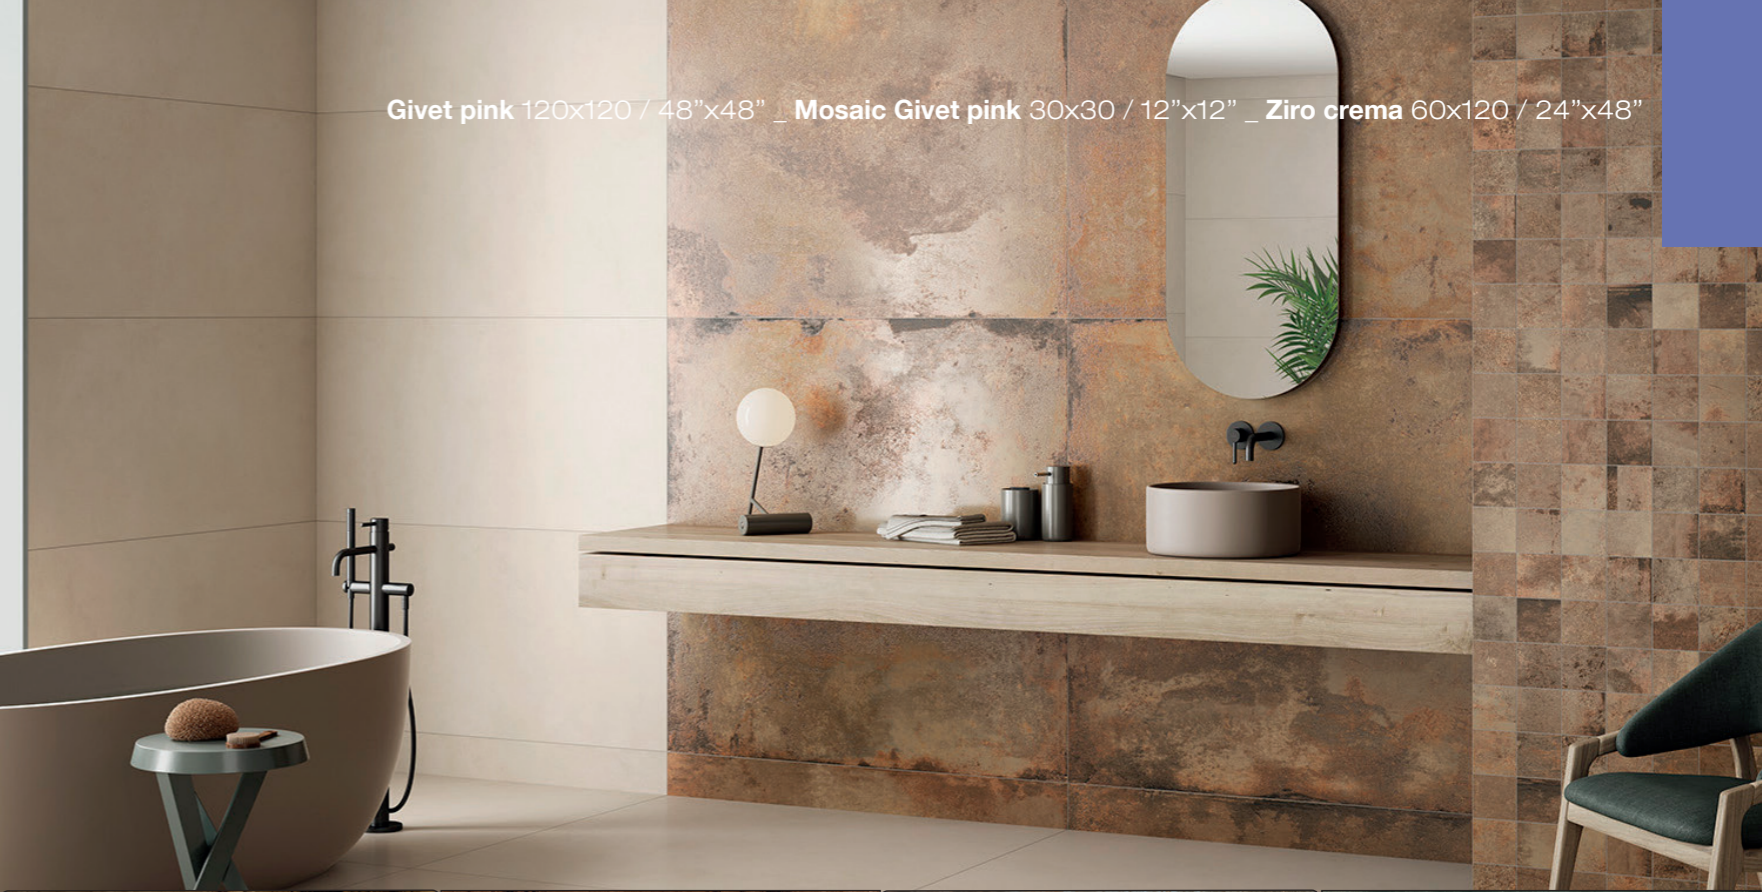

Givet pink 120x120 / 48"x48" _ Mosaic Givet pink 30x30 / 12"x12" _ Ziro crema 60x120 / 24"x48"

PACKING & SPECIAL PIECES

	Pc/Cj	M2/Cj	Cj/PI	M2/PI	Kg/Cj	Kg/PI
60x120	2	1,44	32	46,08	34,25	1121
120x120	1	1,44	36	51,84	35	1300