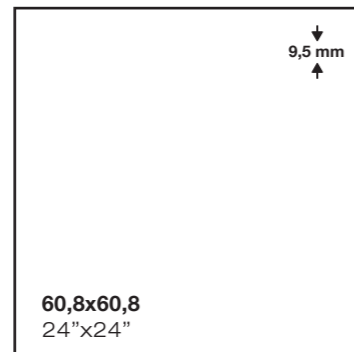

glossy collection

PACKING & SPECIAL PIECES

	Pc/Cj	M2/Cj	Cj/Pl	M2/Pl	Kg/Cj	Kg/Pl
60,8x60,8	4	1,48	30	44,4	31,35	960,5

	Cód.		Cód.
Calacatta	MP161	Daino	MP161
Taban	MP141	Reness	MP161
Luany	MP161	Cheyenne	MP141