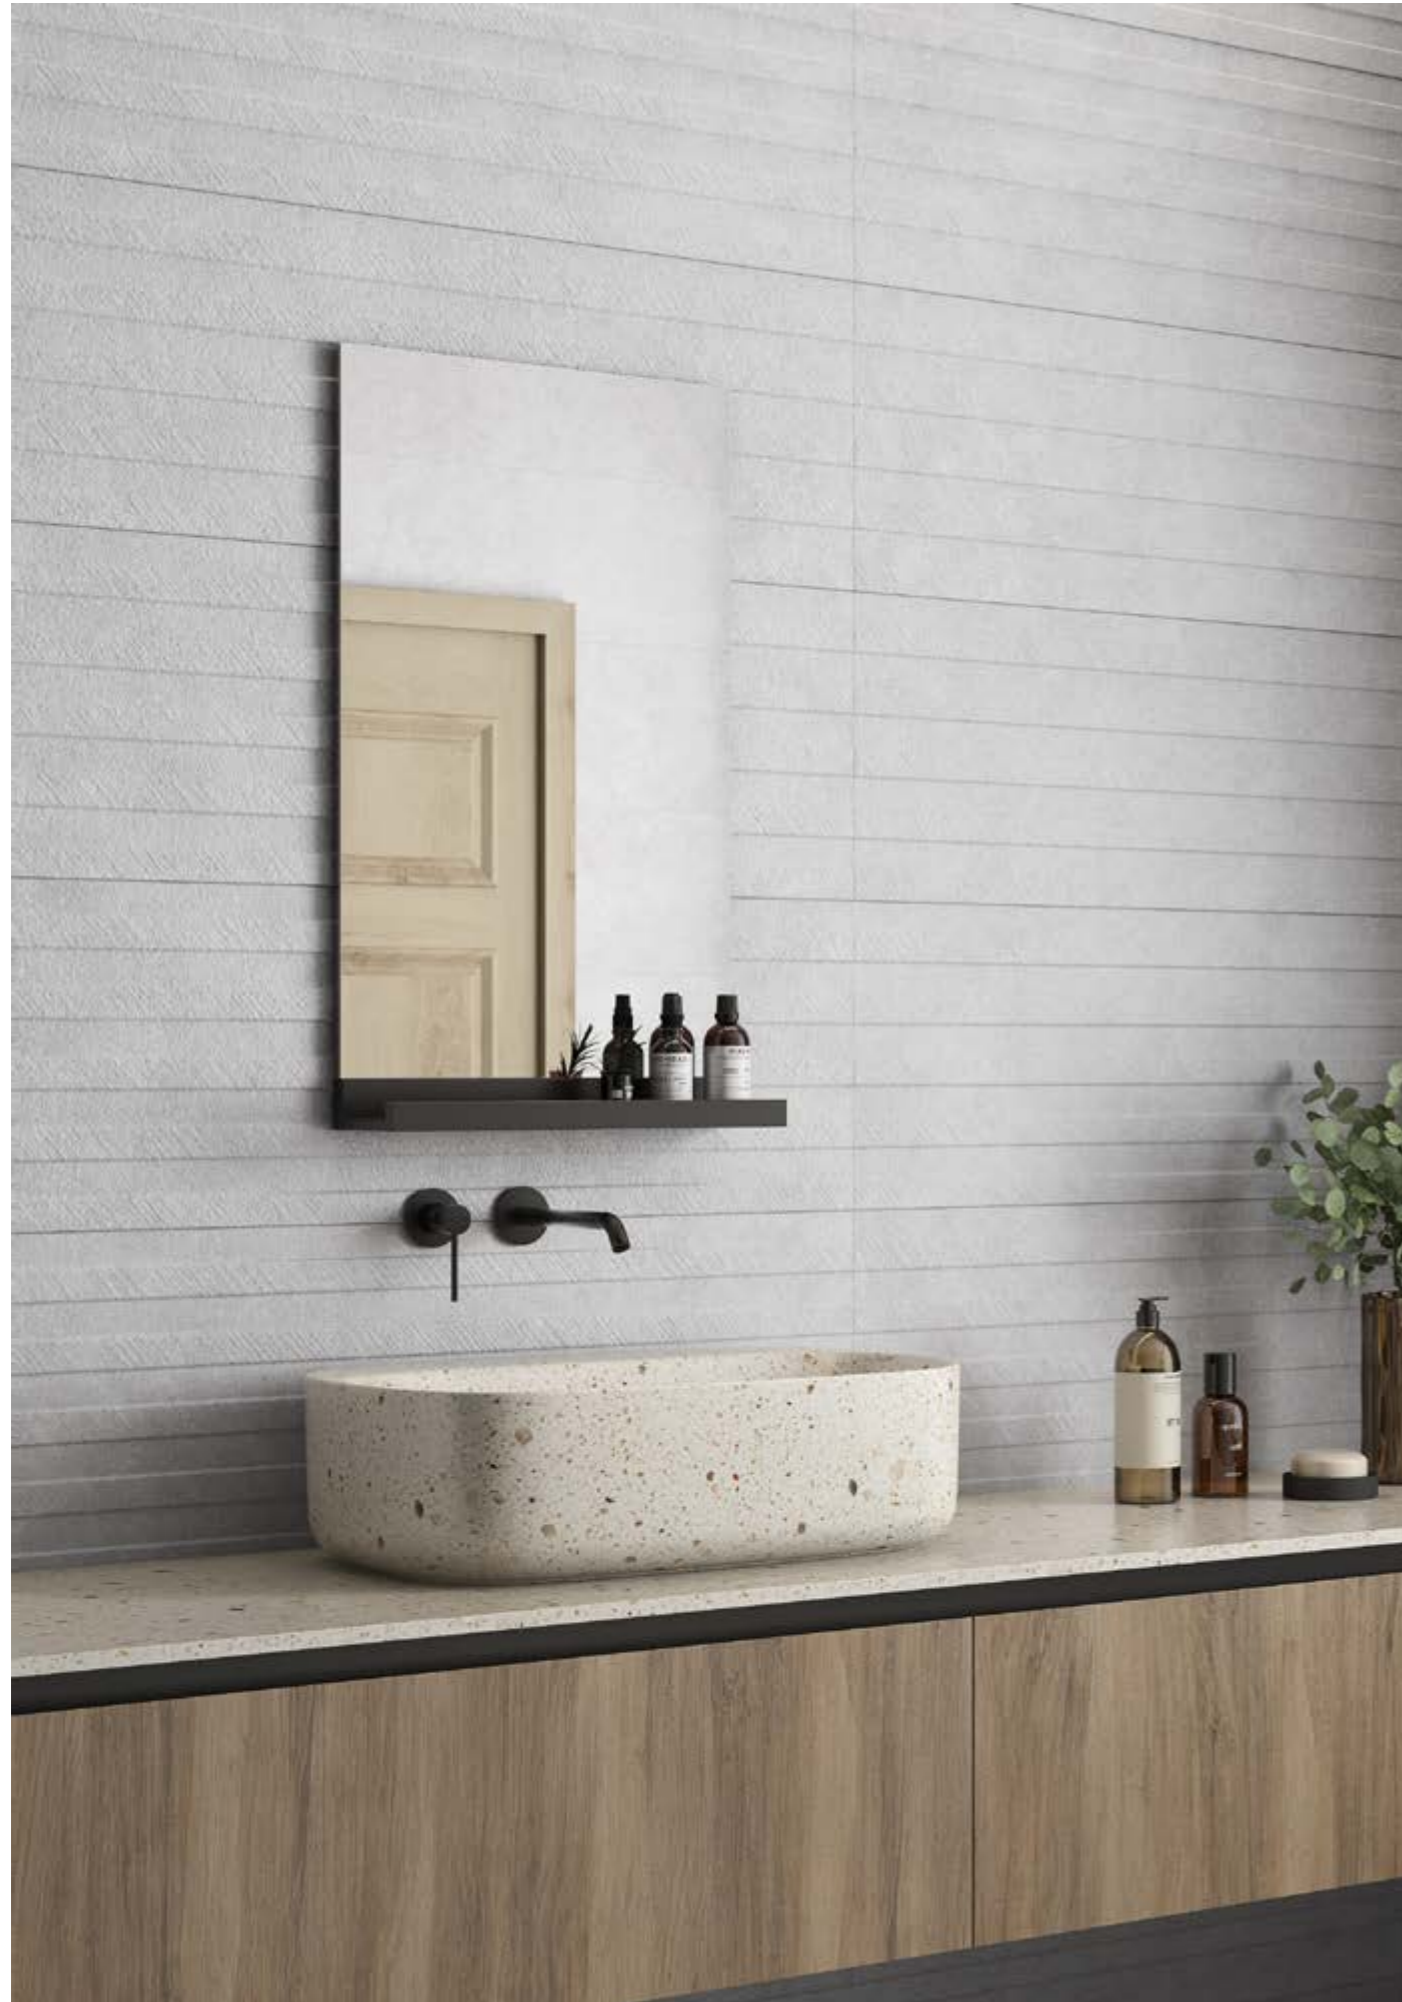

AZULREC

AZULEJOS Y
RECUBRIMIENTOS

Rlv Grain Stone grey 33x100 / 13"x40"

Grain Stone

Revestimiento | Pasta Blanca | Rectificado | Mate
Wall Tile | White Body | Rectified | Matt

COLORES | COLOURS

grain stone white

grain stone grey

grain stone sand

rlv grain stone white

rlv grain stone grey

rlv grain stone sand

FORMATOS DISPONIBLES | AVAILABLE SIZE

33x100
± 7mm

PAVIMENTO RECOMENDADO RECOMMENDED FLOOR TILE