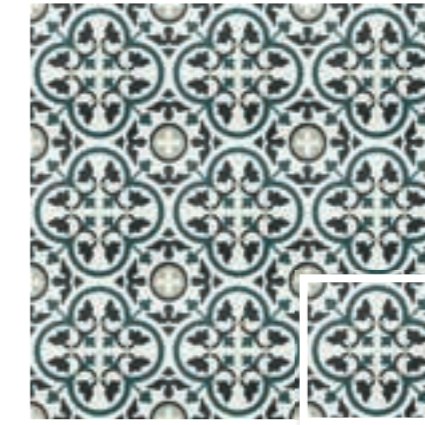

INFUSION ORNELAS
20x20 (M 280) 8" x 8"

INFUSION AMPARO
20x20 (M 280) 8" x 8"

INFUSION RIBEIRA
20x20 (M 280) 8" x 8"

INFUSION NAZARE
20x20 (M 280) 8" x 8"

INFUSION ST. ETIENNE
20x20 (M 280) 8" x 8"

Infusion Ornelas 20x20 · 8" x 8" · Bissel Blanco 10x20 · 4" x 8" (Ver serie completa en / Check complete series in: TILE BOOK COLLECTIONS 2024)