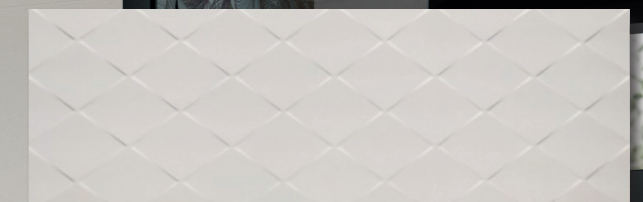

AZULREC

AZULEJOS Y
RECUBRIMIENTOS

iris

PIEZAS ESPECIALES
special pieces

MALLAS / 30X30 cm

PACKING & SPECIAL PIECES

	Pc/Cj	M2/Cj	Cj/PI	M2/PI	Kg/Cj	Kg/PI
30x90	5	1,35	63	85,05	20,22	1298,86
30x90 Rlv	5	1,35	63	85,05	20,22	1298,86

	Cód.		Cód.	
Iris	MB140	Rlv Icon	MB145	
Malla	P859	Dc Canvas	MB146	

Iris ivory / Dc Canvas 30x90 / 12"x36"

iris snow

rlv icon snow

iris ivory

rlv icon ivory

iris acqua

rlv icon acqua

*dc canvas

* Diferentes diseños en una caja / Mixed designs in each box