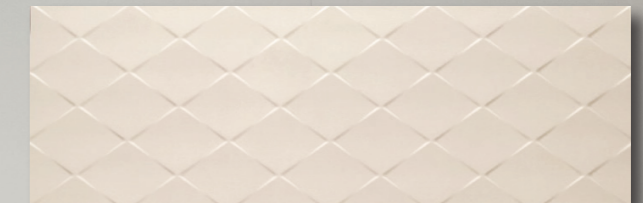

	Cód.		Cód.	
Iris	MB140	Rlv Icon	MB145	
Malla	P859	Dc Canvas	MB146	

Iris ivory / Dc Canvas 30x90 / 12"x36"

iris snow

rlv icon snow

iris ivory

rlv icon ivory

iris acqua

rlv icon acqua